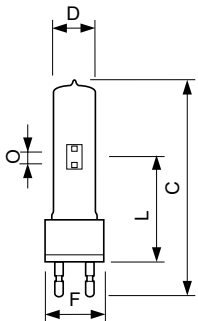

Espectáculo MSR

Aprobación y aplicación	
Marca CE	Si

Datos de producto	
Nombre de producto del pedido	MSR 1200 1CT/3
Nombre completo del producto	MSR 1200 1CT/3
Full EOC	872790091121300
Código de pedido	91121300

Código 12NC	928078105114
Cantidad por paquete	1
EAN/UPC - Producto/Caja	8727900911213
Numerador SAP - Paquetes por caja exterior	3
Embalaje con código EAN/UPC	8727900911220

Plano de dimensiones