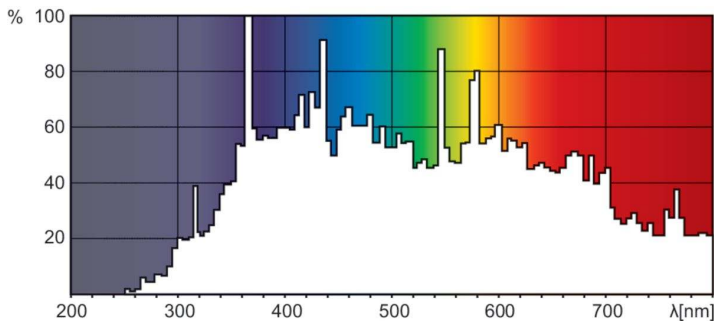

Datos fotométricos

Spectral Power Distribution Colour - MSR 1200 1CT/3