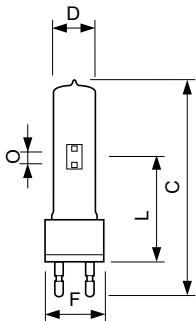

Buelængde O (Nom)	10,0 mm
Drift og el	
Strømforbrug	1.200 W
Lyskildens strømstyrke (nom.)	13,8 A
Lysstyringssystemer og dæmpning	
Dæmpbar	Nej
Mekanik og armaturhus	
Nettovægt (stykke)	0,150 kg
Godkendelse og anvendelsesområde	
CE-mærke	Ja

### Målskitse

Product	D (max)	O	L (min)	L (max)	L	C (max)	F
MSR 1200 1CT/3	40 mm	10,0 mm	84 mm	86 mm	85 mm	175 mm	53 mm