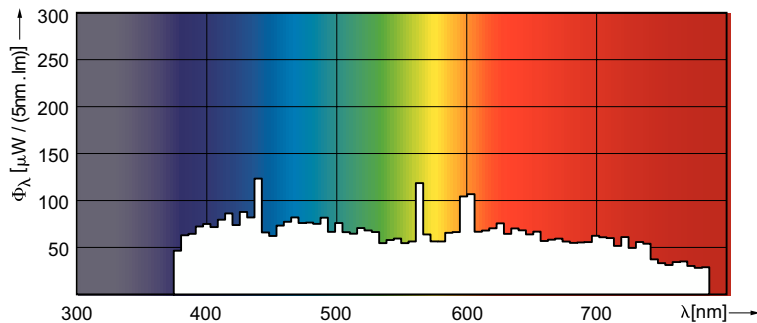

Dados fotométricos

Spectral Power Distribution Colour - MSR 700 1CT/8