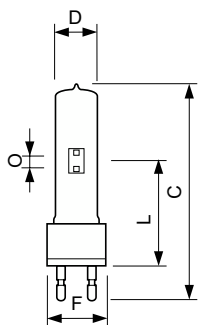

## Espectáculo MSR (Re-ignição Conv.)

Características mecânicas e compartimento	
Peso líquido (Peça)	0,120 kg

Dados do produto	
Nome de produto da encomenda	MSR 700 1CT/8
Nome do produto completo	MSR 700 1CT/8
Código do produto completo	872790091575400
Código de encomenda	91575400

### Desenho dimensional

Product	D (max)	O	L (min)	L (max)	L	C (max)	F
MSR 700 1CT/8	30 mm	8,0 mm	74 mm	76 mm	75 mm	152 mm	42 mm