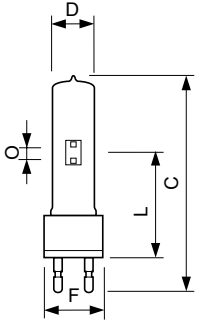

Données du produit

Informations générales	
Culot	G22
Position de fonctionnement	UNIVERSEL [Libre ou universelle (U)]
Durée de vie à 50 % de mortalité (nom.)	1 000 h

Données techniques de l'éclairage	
Code couleur	- [Not Specified]
Flux lumineux	55 000 lm
Coordonnée chromatique X	325
Coordonnée chromatique Y	320
Température de couleur corrélée (nom.)	5900 K
Efficacité lumineuse (nominale)	80 lm/W
Indice de rendu de couleur (IRC)	75
Longueur d'arc O (nom.)	8,0 mm

Fonctionnement et électricité	
Consommation électrique	700 W
Courant lampe (nom.)	12 A

Commandes et gradation	
Variation de l'intensité lumineuse	Non

Mécanique et boîtier	
Poids net (pièce)	0,120 kg

Données du produit	
Nom du produit de la commande	MSR 700 1CT/8
Nom de produit complet	MSR 700 1CT/8
Code EOC	872790091575400
Code de commande	91575400

Product	D (max)	O	L (min)	L (max)	L	C (max)	F
MSR 700 1CT/8	30 mm	8,0 mm	74 mm	76 mm	75 mm	152 mm	42 mm

Données photométriques

Spectral Power Distribution Colour - MSR 700 1CT/8