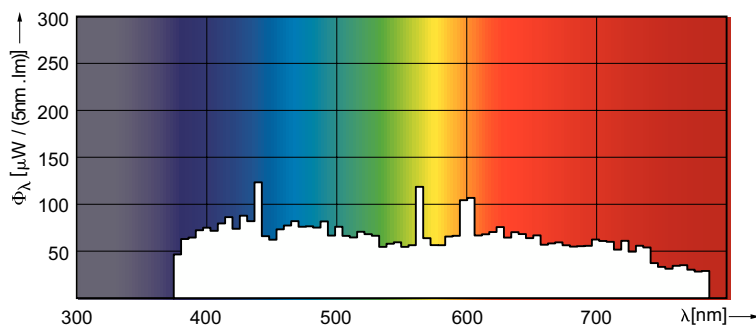

Données du produit

Informations générales	
Culot	G22
Position de fonctionnement	UNIVERSEL [Libre ou universelle (U)]
Durée de vie à 50 % de mortalité (nom.)	1 000 h

Données techniques de l'éclairage	
Code couleur	- [Not Specified]
Flux lumineux	55 000 lm
Coordonnée chromatique X	325
Coordonnée chromatique Y	320
Température de couleur corrélée (nom.)	5900 K
Efficacité lumineuse (nominale)	80 lm/W
Indice de rendu de couleur (IRC)	75
Longueur d'arc O (nom.)	8,0 mm

Fonctionnement et électricité	
Consommation électrique	700 W
Courant lampe (nom.)	12 A

Commandes et gradation	
Variation de l'intensité lumineuse	Non

Mécanique et boîtier	
Poids net (pièce)	0,120 kg

Données du produit	
Nom du produit de la commande	MSR 700 1CT/8
Nom de produit complet	MSR 700 1CT/8
Code EOC	872790091575400
Code de commande	91575400

Product	D (max)	O	L (min)	L (max)	L	C (max)	F
MSR 700 1CT/8	30 mm	8,0 mm	74 mm	76 mm	75 mm	152 mm	42 mm

Données photométriques

Spectral Power Distribution Colour - MSR 700 1CT/8