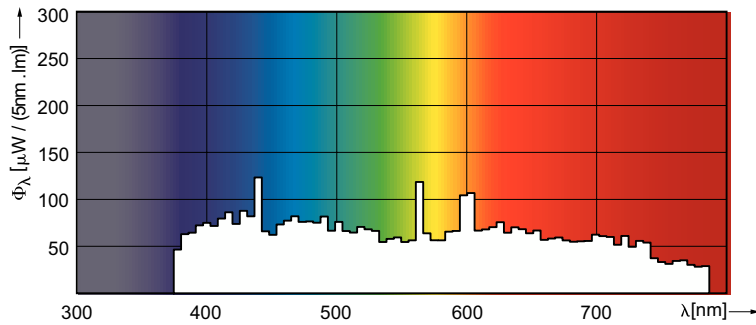

### Datos del producto

Información general		Operativos y eléctricos	
Base del casquillo	G22	Longitud de arco O (nom.)	8,0 mm
Posición de funcionamiento	UNIVERSAL [Cualquiera o universal (U)]	Consumo de energía	700 W
Fallos vida útil hasta 50 % (nom.)	1.000 hora(s)	Corriente de lámpara (nom.)	12 A
Datos técnicos de la luz		Controles y regulación	
Código de color	- [Not Specified]	Regulable	No
Flujo luminoso	55.000 lm	Mecánicos y de carcasa	
Coordenada X de cromacidad (Nom)	325	Peso neto (pieza)	0,120 kg
Coordenada Y de cromacidad (Nom)	320		
Temperatura de color correlacionada (nom.)	5900 K		
Eficacia lumínica (nominal) (nom.)	80 lm/W		
Índice de reproducción cromática (IRC)	75		

## Datos fotométricos

Spectral Power Distribution Colour - MSR 700 1CT/8