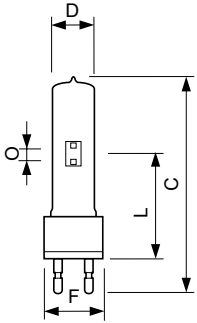

### Datos del producto

Información general		Operativos y eléctricos	
Base del casquillo	G22	Longitud de arco O (nom.)	8,0 mm
Posición de funcionamiento	UNIVERSAL [Cualquiera o universal (U)]	Consumo de energía	700 W
Fallos vida útil hasta 50 % (nom.)	1.000 hora(s)	Corriente de lámpara (nom.)	12 A
Datos técnicos de la luz		Controles y regulación	
Código de color	- [Not Specified]	Regulable	No
Flujo luminoso	55.000 lm	Mecánicos y de carcasa	
Coordenada X de cromacidad (Nom)	325	Peso neto (pieza)	0,120 kg
Coordenada Y de cromacidad (Nom)	320		
Temperatura de color correlacionada (nom.)	5900 K		
Eficacia lumínica (nominal) (nom.)	80 lm/W		
Índice de reproducción cromática (IRC)	75		

## Plano de dimensiones

Product	D (max)	O	L (min)	L (max)	L	C (max)	F
MSR 700 1CT/8	30 mm	8,0 mm	74 mm	76 mm	75 mm	152 mm	42 mm