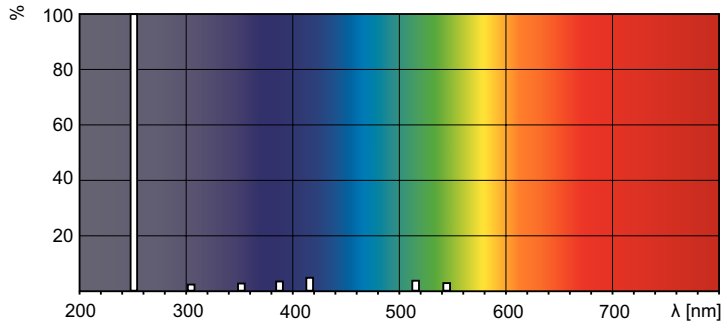

Dados do produto

Informações gerais	
Casquilho	G13 [Medium Bi-Pin Fluorescent]
Vida útil (Nom.)	9.000 hora(s)
Dados técnicos de luz	
Depreciação na vida útil	15 %
Dados elétricos e de operação	
Consumo de energia	54 W
Corrente de lâmpada (Nom.)	0,765 A
Tensão (Nom.)	86 V

Desenho dimensional

Product	D (max)	A (max)	B (max)	B (min)	C (max)
TUV 55W HO 1SL/6	28 mm	894,6 mm	901,7 mm	899,3 mm	908,8 mm

Dados fotométricos

Spectral Power Distribution Colour – TUV 55W HO 1SL/6