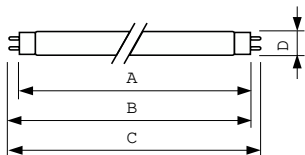

Produktdata

Generell informasjon	
Sokkelbase	G13 [Medium Bi-Pin Fluorescent]
Brukstid (nom.)	9 000 time(r)
Teknisk belysning	
Foringelse ved brukslevetid	15 %
Drift og elektronikk	
Effektforbruk	75 W
lyskildestrøm (nom.)	0,835 A
Spenning (nom.)	110 V
Mekanikk og innfatning	
Nettvekt (stykk)	135.000 g
Godkjenning og bruksområde	
Lavt kvikksølv (Hg)-innhold (nom.)	2,0 mg
CE-merke	Ja

UV	
UV-C-stråling ved 100 timer	27,8 W
Produktdata	
Produktnavn for bestilling	TUV 75W HO 1SL/6
Fullstendig produktnavn	TUV 75W HO 1SL/6
Full EOC	871150061851110
Lokal kodebeskrivelse	3861692
Bestillingskode	928049404003
Materialenr. (12NC)	928049404003
Lokal bestillingskode	3861692
Antall – per pakke	1
EAN/UPC – produkt/boks	8711500618511
SAP-teller – pakker per utvendige	6
EAN/UPC – boks	8711500618528

TUV T8

Målskisse

Product	D (max)	A (max)	B (max)	B (min)	C (max)
TUV 75W HO 1SL/6	28 mm	1 199,4 mm	1 206,5 mm	1 204,1 mm	1 213,6 mm

Fotometriske data

Spectral Power Distribution Colour - TUV 75W HO 1SL/6