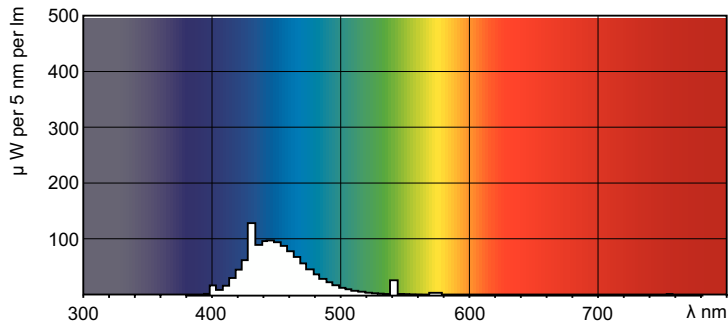

Tuotetiedot

Yleistä tietoa	
Lampun kanta	G13 [Medium Bi-Pin Fluorescent]
Nimelliskäyttöikä 50 %:n vikatiheyteen	15 000 tuntia
Valaistuksen tekniset tiedot	
Värikoodi	180
Valovirta	1 600 lm
Värinimike	Blue (B)
Käyttö- ja sähkö tiedot	
Tehonkulutus	58,5 W
Lampun virta (nim.)	0,670 A
Jännite (nim.)	111 V

Ohjausjärjestelmät ja himmennys	
Himmennettävä	Kyllä
Mekaaniset tiedot ja runko	
Lampun muoto	T8
Nettopaino	167,000 g
Merkinnät ja luokitukset	
Elohopeapitoisuus (Hg) (nim.)	13,0 mg
Energiankulutus kWh/1 000 h	71 kWh
CE-merkintä	Kyllä
Tuotetiedot	
Tuotetiedot nimi	TL-D Colored 58W Blue 1SL/25
Tuotetiedot nimi	TL-D Colored 58W Blue 1SL/25
EOC-koodi	871150095451040

TL-D Colored

Sähkönumero	4920748
12NC-koodi	928049001805
12NC-koodi	928049001805
Sähkönumero	4920748
Pakkauksia laatikossa	1

Tuotepakkauksen EAN-koodi	8711500954510
Tuotepakkausten määrä laatikossa	25
Laatikon EAN-koodi	8711500954527

Mittapiirros

Product	D (max)	A (max)	B (max)	B (min)	C (max)
TL-D Colored 58W Blue 1SL/25	28,0 mm	1 500,0 mm	1 507,1 mm	1 504,7 mm	1 514,2 mm

Valonjakotiedot

Spectral Power Distribution Colour - TL-D Colored 58W Blue 1SL/25