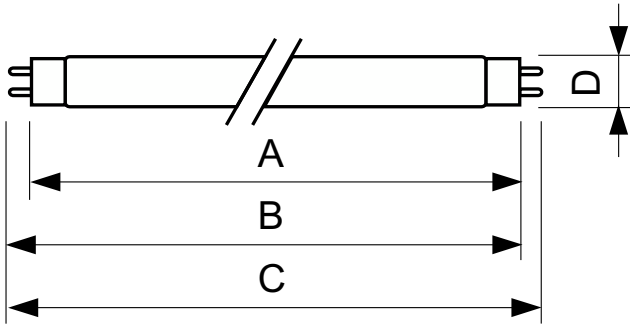

Tuotetiedot

Yleistä tietoa	
Lampun kanta	G13 [Medium Bi-Pin Fluorescent]
Nimelliskäyttöikä 50 %:n vikatiheyteen	15 000 tuntia
Valaistuksen tekniset tiedot	
Värikoodi	180
Valovirta	1 600 lm
Värinimike	Blue (B)
Käyttö- ja sähkö tiedot	
Tehonkulutus	58,5 W
Lampun virta (nim.)	0,670 A
Jännite (nim.)	111 V

Ohjausjärjestelmät ja himmennys	
Himmennettävä	Kyllä
Mekaaniset tiedot ja runko	
Lampun muoto	T8
Nettopaino	167,000 g
Merkinnät ja luokitukset	
Elohopeapitoisuus (Hg) (nim.)	13,0 mg
Energiankulutus kWh/1 000 h	71 kWh
CE-merkintä	Kyllä
Tuotetiedot	
Tuotetiedot nimi	TL-D Colored 58W Blue 1SL/25
Tuotetiedot nimi	TL-D Colored 58W Blue 1SL/25
EOC-koodi	871150095451040

Mittapiirros

Product	D (max)	A (max)	B (max)	B (min)	C (max)
TL-D Colored 58W Blue 1SL/25	28,0 mm	1 500,0 mm	1 507,1 mm	1 504,7 mm	1 514,2 mm

Valonjakotiedot

Spectral Power Distribution Colour - TL-D Colored 58W Blue 1SL/25