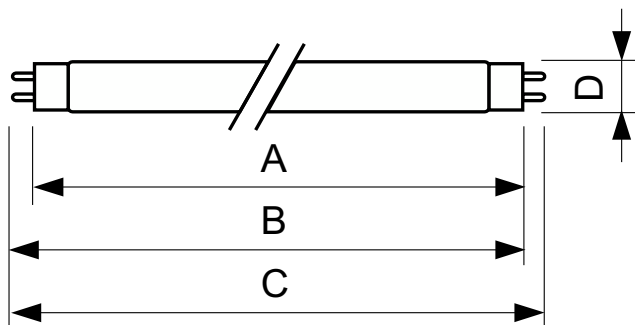

Produkt data

Generelle oplysninger	
Fod	G13 [Medium Bi-Pin Fluorescent]
Levetid til 50 % fejl (nom.)	15.000 t
Lysteknisk	
Farvekode	180
Lysstrøm	1.600 lm
Farvebetegnelse	Blå (B)
Drift og el	
Strømforbrug	58,5 W
Lyskildens strømstyrke (nom.)	0,670 A
Spænding (nom.)	111 V

Lysstyringssystemer og dæmpning	
Dæmpbar	Ja
Mekanik og armaturhus	
Lyskildeform	T8
Nettovægt (stykke)	167.000 g
Godkendelse og anvendelsesområde	
Indhold af kviksølv (Hg) (nom.)	13,0 mg
Energiforbrug kWh/1000 t.	71 kWh
CE-mærke	Ja
Produktdata	
Ordreprodukt navn	TL-D Colored 58W Blue 1SL/25
Det fulde produkt navn	TL-D Colored 58W Blue 1SL/25

Målskitse

Product	D (max)	A (max)	B (max)	B (min)	C (max)
TL-D Colored 58W Blue 1SL/25	28,0 mm	1.500,0 mm	1.507,1 mm	1.504,7 mm	1.514,2 mm

Fotometriske data

Spectral Power Distribution Colour - TL-D Colored 58W Blue 1SL/25