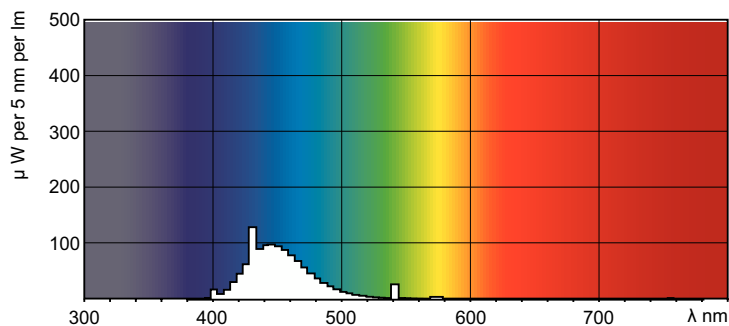

TL-D Colored

Full EOC	871150095451040
Beskrivelse af lokal kode	2051125521
Ordrekode	928049001805
Materialenr. (12NC)	928049001805
Lokal ordrekode	2051125521
Tæller – antal pr. pakke	1

EAN/UPC - Produkt/Æske	8711500954510
Tæller – antal pakker pr. kasse (udvendig emballage)	25
EAN/UPC – kasse	8711500954527

Målskitse

Product	D (max)	A (max)	B (max)	B (min)	C (max)
TL-D Colored 58W Blue 1SL/25	28,0 mm	1.500,0 mm	1.507,1 mm	1.504,7 mm	1.514,2 mm

Fotometriske data

Spectral Power Distribution Colour - TL-D Colored 58W Blue 1SL/25