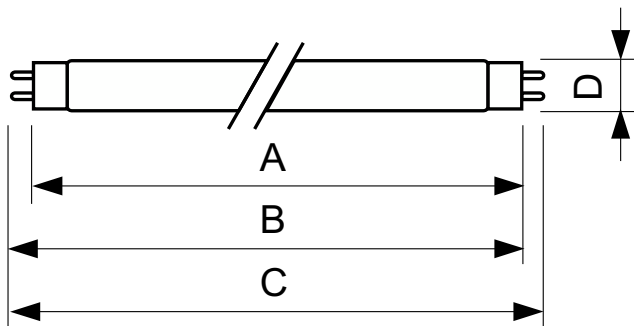

TL-D Colored

Beskrivning av lokal kod	8344036
Beställningsnummer	928049001705
Materialnummer (12NC)	928049001705
Lokal kod	8344036
Räknare – antal per förpackning	1

EAN/UPC - Produkt/fodral	8711500954497
Räknare - antal förpackningar per kartong	25
EAN/UPC - Hölje	8711500954503

Måttskiss

Product	D (max)	A (max)	B (max)	B (min)	C (max)
TL-D Colored 58W Green 1SL/25	28,0 mm	1 500,0 mm	1 507,1 mm	1 504,7 mm	1 514,2 mm