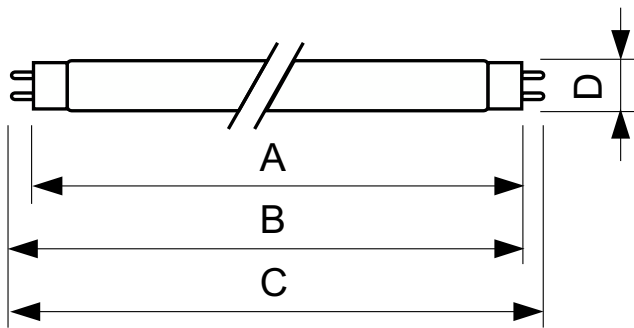

Dati del prodotto

Informazioni generali	
Attacco	G13 [Medium Bi-Pin Fluorescent]
Vita al 50% di guasti (Nom)	15.000 ore
Dati tecnici di illuminazione	
Codice colore	170
Flusso luminoso	6.750 lm
Designazione colore	Verde (G)
Funzionamento e parte elettrica	
Consumo energetico	58,5 W
Corrente lampada (Nom)	0,670 A
Tensione (Nom)	111 V

Controlli e dimmerazione	
Dimmerabile	Sì
Meccanica e corpo	
Forma lampadina	T8
Peso netto (Pezzo)	167,000 g
Approvazione e applicazione	
Contenuto di mercurio (Hg) (Nom)	1,7 mg
Consumo energetico kWh/1000 h	67 kWh
Marchio CE	Sì
Dati del prodotto	
Nome prodotto ordine	TL-D Colored 58W Green 1SL/25
Nome completo prodotto	TL-D Colored 58W Green 1SL/25
Full EOC	871150095449740

TL-D Colored

Descrizione codice locale	5817V
Codice d'ordine	95449740
Codice materiale (12NC)	928049001705
Codice locale	5817V
Numeratore - Quantità per confezione	1

EAN/UPC - Prodotto/scatola	8711500954497
Numeratore - Confezioni per scatola esterna	25
EAN/UPC - Case	8711500954503

Disegno tecnico

Product	D (max)	A (max)	B (max)	B (min)	C (max)
TL-D Colored 58W Green 1SL/25	28,0 mm	1.500,0 mm	1.507,1 mm	1.504,7 mm	1.514,2 mm