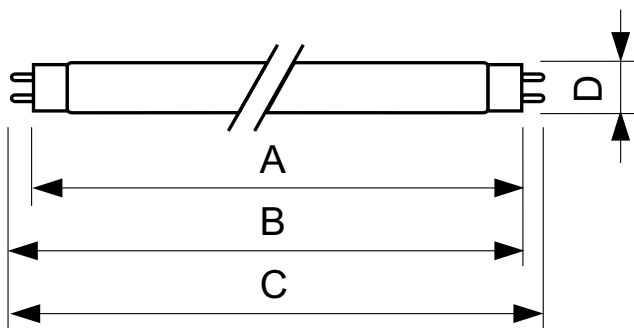

## TL-D Colored 58W Green 1SL/25

Cette lampe TL-D (diamètre de tube de 26 mm) contribue à créer des ambiances et des effets particuliers ou à attirer l'attention grâce à la lumière rouge, verte, bleue et jaune. En plus d'utiliser des couleurs spécifiques, il est également possible de mélanger les couleurs pour créer une lumière blanche. Cette lampe offre un flux lumineux élevé, grâce à l'utilisation de poudres de base. Parmi les applications figurent les magasins et les show-rooms, les bars et les restaurants, les espaces de démonstration, l'éclairage des panneaux de signalisation et les magasins de loisirs.

### Données du produit

Informations générales	
Culot	G13 [Medium Bi-Pin Fluorescent]
Durée de vie à 50 % de mortalité (nom.)	15'000 h
Données techniques de l'éclairage	
Code couleur	170
Flux lumineux	6'750 lm
Désignation de la couleur	Vert (G)
Fonctionnement et électricité	
Consommation électrique	58.5 W
Courant lampe (nom.)	0.670 A
Tension (nom.)	111 V

Commandes et gradation	
Variation de l'intensité lumineuse	Oui
Mécanique et boîtier	
Forme de la lampe	T8
Poids net (pièce)	167.000 g
Approbation et application	
Taux de mercure (Hg) (nom.)	1.7 mg
Consommation d'énergie kWh/1 000 h	67 kWh
Marquage CE	Oui
Données du produit	
Nom du produit de la commande	TL-D Colored 58W Green 1SL/25
Nom de produit complet	TL-D Colored 58W Green 1SL/25

### Schéma dimensionnel

Product	D (max)	A (max)	B (max)	B (min)	C (max)
TL-D Colored 58W Green 1SL/25	28.0 mm	1'500.0 mm	1'507.1 mm	1'504.7 mm	1'514.2 mm