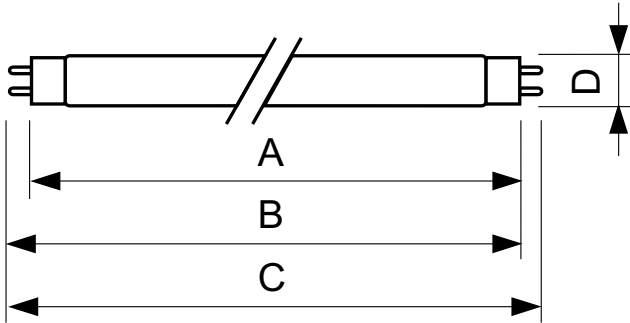

TL-D Colored

Full EOC	871150095449740
Υπολογισμένη περιγραφή τοπικού κωδικού B2B	TLD58W/17
Κωδικός παραγγελίας	95449740
Αρ. υλικού (12NC)	928049001705
Τοπικός κωδικός	TLD58W/17
Αριθμητής - Ποσότητα ανά συσκευασία	1

EAN/UPC - Προϊόν/Θήκη	8711500954497
Αριθμητής SAP - Πακέτα ανά εξωτερικό κουτί	25
EAN/UPC - Κιβώτιο	8711500954503

Σχεδιάγραμμα διαστάσεων

Product	D (max)	A (max)	B (max)	B (min)	C (max)
TL-D Colored 58W Green 1SL/25	28,0 mm	1.500,0 mm	1.507,1 mm	1.504,7 mm	1.514,2 mm