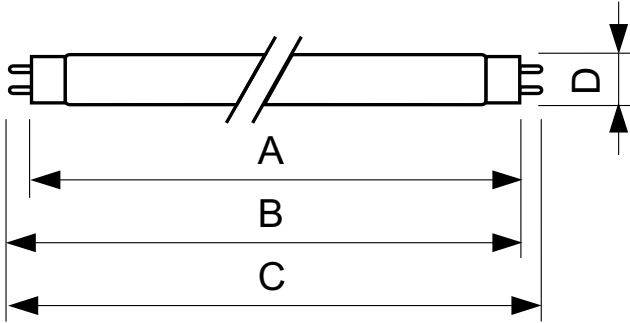

Дані про продукцію

Загальна інформація	
Розташування виводів	G13 [Medium Bi-Pin Fluorescent]
Термін служби до 50% відмов (ном.)	15 000 година (-н)
Світлотехнічні	
Код кольору	160
Світловий потік	2 250 lm
Позначення кольору	Жовтий
Експлуатаційні й електричні	
Споживана потужність	58,5 W
Струм у лампі (ном.)	0,670 A
Напруга (ном.)	111 V

Елементи керування й затемнення	
З регульованою яскравістю	Так
Механічні деталі й корпус	
Форма лампи	T8
Вага нетто (шт.)	167,000 g
Затвердження й застосування	
Вміст ртуті (ном.)	13,0 mg
Споживання енергії кВт/1000 год	70 kWh
Знак CE	Так
Дані про виріб	
Назва замовленого виробу	TL-D Colored 58W Yellow 1SL/25
Повна назва виробу	TL-D Colored 58W Yellow 1SL/25
Повний код виробу	871150095447340

TL-D Colored

Код замовлення	928049001605
Номер матеріалу (12NC)	928049001605
Чисельник – кількість в упаковці	1
EAN/UPC - продукт/упаковка	8711500954473

Чисельник – упаковок у зовнішній коробці	25
EAN/UPC - корпус	8711500954480

Розміри

Product	D (max)	A (max)	B (max)	B (min)	C (max)
TL-D Colored 58W Yellow 1SL/25	28,0 mm	1 500,0 mm	1 507,1 mm	1 504,7 mm	1 514,2 mm

Фотометричні дані

Spectral Power Distribution Colour - TL-D Colored 58W Yellow 1SL/25