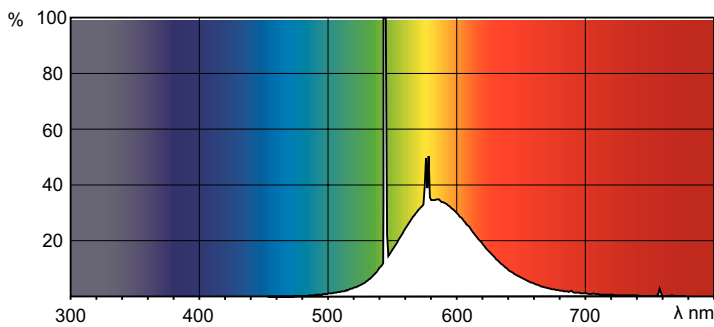

Дані про продукцію

Загальна інформація	
Розташування виводів	G13 [Medium Bi-Pin Fluorescent]
Термін служби до 50% відмов (ном.)	15 000 година (-н)
Світлотехнічні	
Код кольору	160
Світловий потік	2 250 lm
Позначення кольору	Жовтий
Експлуатаційні й електричні	
Споживана потужність	58,5 W
Струм у лампі (ном.)	0,670 A
Напруга (ном.)	111 V

TL-D Colored

Код замовлення	928049001605
Номер матеріалу (12NC)	928049001605
Чисельник – кількість в упаковці	1
EAN/UPC - продукт/упаковка	8711500954473

Чисельник – упаковок у зовнішній коробці	25
EAN/UPC - корпус	8711500954480

Розміри

Product	D (max)	A (max)	B (max)	B (min)	C (max)
TL-D Colored 58W Yellow 1SL/25	28,0 mm	1 500,0 mm	1 507,1 mm	1 504,7 mm	1 514,2 mm

Фотометричні дані

Spectral Power Distribution Colour - TL-D Colored 58W Yellow 1SL/25