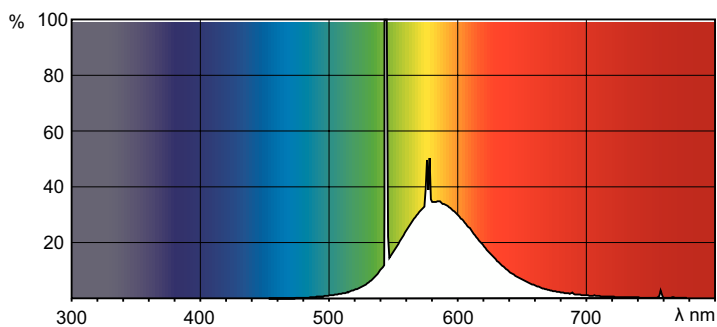

### Údaje o produkte

Všeobecné informácie		Mechanické časti a teleso	
Pätica	G13 [Medium Bi-Pin Fluorescent]	Tvar žiarovky	T8
Životnosť pri 50 % chybovosti (nom.)	15 000 h	Čistá hmotnosť (kus)	167,000 g
Svetelné technické		Schválenie a použitie	
Kód farby	160	Obsah ortuti (Hg) (nom.)	13,0 mg
Svetelný tok	2 250 lm	Spotreba energie kWh/1 000 h	70 kWh
Označenie farby	Žltá	Značka CE	Áno
Prevádzkové a elektrické		Údaje o produkte	
Spotreba	58,5 W	Objednávkový názov produktu	TL-D Colored 58W Yellow 1SL/25
Prúd svetelného zdroja (nom.)	0,670 A	Úplný názov produktu	TL-D Colored 58W Yellow 1SL/25
Napätie (nom.)	111 V	Úplný kód produktu	871150095447340
Ovládanie a stmievanie		Objednávkový kód	95447340
Stmievateľné	Áno	Č. materiálu (12NC)	928049001605
		Čitateľ – množstvo kusov v balení	1
		EAN/UPC – produkt/puzdro	8711500954473

### Rozmerový obrázok

Product	D (max)	A (max)	B (max)	B (min)	C (max)
TL-D Colored 58W Yellow 1SL/25	28,0 mm	1 500,0 mm	1 507,1 mm	1 504,7 mm	1 514,2 mm

### Fotometrické údaje

Spectral Power Distribution Colour - TL-D Colored 58W Yellow 1SL/25