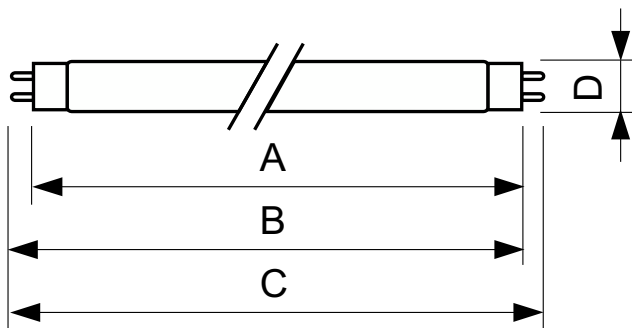

## TL-D Colored 58W Yellow 1SL/25

Trubica TL-D (s priemerom 26 mm) pomáha vytvárať špeciálne efekty a atmosféru. Upúta pozornosť červeným, zeleným, modrým alebo žltým svetlom. Tento svetelný zdroj ponúka vysoký svetelný tok vďaka využitiu základných práškov. Aplikácie zahŕňajú predajne a showroomy, bary a reštaurácie, predvážacie miestnosti, svetelné nápisy a predajne zábavného sortimentu.

### Údaje o produkte

Všeobecné informácie		Mechanické časti a teleso	
Pätica	G13 [Medium Bi-Pin Fluorescent]	Tvar žiarovky	T8
Životnosť pri 50 % chybovosti (nom.)	15 000 h	Čistá hmotnosť (kus)	167,000 g
Svetelné technické		Schválenie a použitie	
Kód farby	160	Obsah ortuti (Hg) (nom.)	13,0 mg
Svetelný tok	2 250 lm	Spotreba energie kWh/1 000 h	70 kWh
Označenie farby	Žltá	Značka CE	Áno
Prevádzkové a elektrické		Údaje o produkte	
Spotreba	58,5 W	Objednávkový názov produktu	TL-D Colored 58W Yellow 1SL/25
Prúd svetelného zdroja (nom.)	0,670 A	Úplný názov produktu	TL-D Colored 58W Yellow 1SL/25
Napätie (nom.)	111 V	Úplný kód produktu	871150095447340
Ovládanie a stmievanie		Objednávkový kód	95447340
Stmievateľné	Áno	Č. materiálu (12NC)	928049001605
		Čitateľ – množstvo kusov v balení	1
		EAN/UPC – produkt/puzdro	8711500954473

### Rozmerový obrázok

Product	D (max)	A (max)	B (max)	B (min)	C (max)
TL-D Colored 58W Yellow 1SL/25	28,0 mm	1 500,0 mm	1 507,1 mm	1 504,7 mm	1 514,2 mm