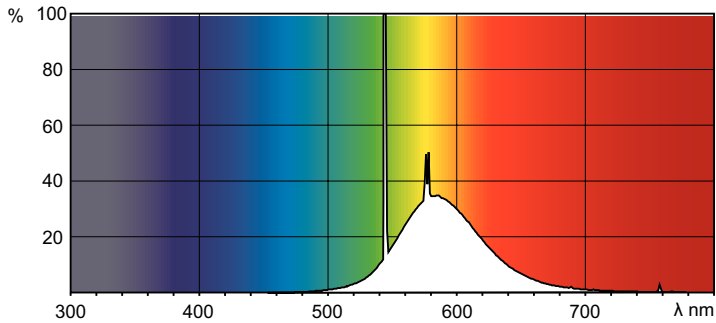

### Catalog de date

Informații generale		Sisteme de comandă și reglarea intensității luminoase	
Baza elementului de fixare	G13 [Medium Bi-Pin Fluorescent]	Cu reglarea intensității luminoase	Da
Durată de viață până la eșec de 50% (nom.)	15.000 ore		
Date tehnice lumină		Sistem mecanic și carcasă	
Cod culoare	160	Formă bec	T8
Flux luminos	2.250 lm	Greutate netă (bucată)	167,000 g
Denumirea culorii	Galben		
Funcționare și sistem electric		Aprobare și aplicație	
Consum de curent	58,5 W	Conținut de mercur (Hg) (nom.)	13,0 mg
Curent lampă (nom.)	0,670 A	Consum de energie kWh/1000 h	70 kWh
Tensiune (nom.)	111 V	Marcaj CE	Da
		Date despre produs	
		Nume comandă produs	TL-D Colored 58W Yellow 1SL/25
		Numele complet al produsului	TL-D Colored 58W Yellow 1SL/25

### Cote

Product	D (max)	A (max)	B (max)	B (min)	C (max)
TL-D Colored 58W Yellow 1SL/25	28,0 mm	1.500,0 mm	1.507,1 mm	1.504,7 mm	1.514,2 mm

### Date fotometrice

Spectral Power Distribution Colour – TL-D Colored 58W Yellow 1SL/25