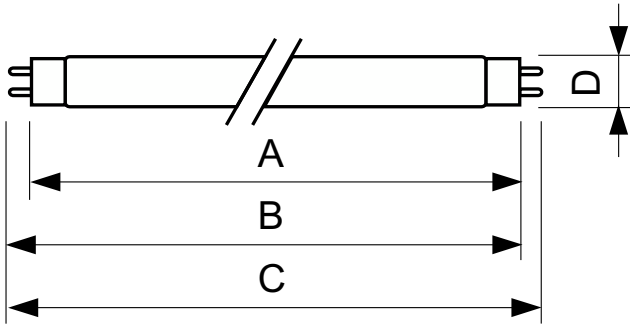

## TL-D Colored 58W Yellow 1SL/25

Această lampă TL-D (diametrul tubului 26 mm) ajută la crearea unor efecte și ambianțe speciale sau atrage atenția prin folosirea luminii roșii, verzi, albastre și galbene. Pe lângă folosirea culorilor specifice, este posibilă și combinarea culorilor pentru a crea lumina albă. Lampa răspândește un flux luminos puternic datorită utilizării pulberilor de bază. Zonele de utilizare includ magazine și showroom-uri, baruri și restaurante, spații demonstrative, iluminatul indicatoarelor și locații de agrement.

### Catalog de date

Informații generale		Sisteme de comandă și reglarea intensității luminoase	
Baza elementului de fixare	G13 [Medium Bi-Pin Fluorescent]	Cu reglarea intensității luminoase	Da
Durată de viață până la eșec de 50% (nom.)	15.000 ore		
Date tehnice lumină		Sistem mecanic și carcasă	
Cod culoare	160	Formă bec	T8
Flux luminos	2.250 lm	Greutate netă (bucată)	167,000 g
Denumirea culorii	Galben		
Funcționare și sistem electric		Aprobare și aplicație	
Consum de curent	58,5 W	Conținut de mercur (Hg) (nom.)	13,0 mg
Curent lampă (nom.)	0,670 A	Consum de energie kWh/1000 h	70 kWh
Tensiune (nom.)	111 V	Marcaj CE	Da
		Date despre produs	
		Nume comandă produs	TL-D Colored 58W Yellow 1SL/25
		Numele complet al produsului	TL-D Colored 58W Yellow 1SL/25

### Cote

Product	D (max)	A (max)	B (max)	B (min)	C (max)
TL-D Colored 58W Yellow 1SL/25	28,0 mm	1.500,0 mm	1.507,1 mm	1.504,7 mm	1.514,2 mm