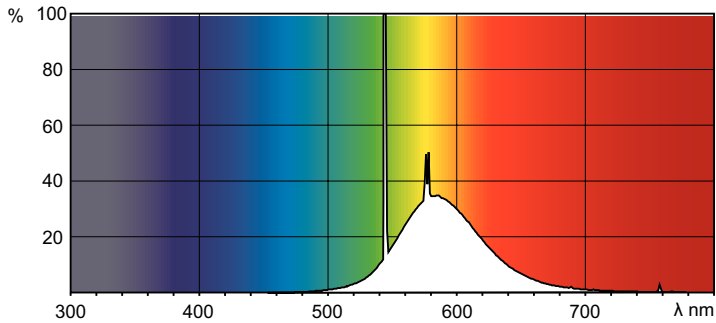

### Produkt Daten

Allgemeine Informationen		Lichtregelung und Dimmen	
Sockel	G13 [Medium Bi-Pin Fluorescent]	Dimmbar	Ja
Lebensdauer bis 50 % Ausfall (Nom.)	15'000 Stunde(n)		
Lichttechnische Daten		Mechanik und Gehäuse	
Farbcode	160	Kolbenform	T8
Lichtstrom	2'250 lm	Nettogewicht (Stück)	167.000 g
Lichtfarbe	Gelb		
Betrieb und Elektrik		Genehmigung und Anwendung	
Systemleistung	58.5 W	Quecksilbergehalt (Nom)	13.0 mg
Lampenstrom (Nom)	0.670 A	Energieverbrauch kWh/1.000 Std.	70 kWh
Spannung (Nom)	111 V	CE-Zeichen	Ja
Produktdaten			
Bestell-Produktname	TL-D Colored 58W Yellow 1SL/25		
Gesamtbezeichnung des Produkts	TL-D Colored 58W Yellow 1SL/25		

### Abmessungsskizzen

Product	D (max)	A (max)	B (max)	B (min)	C (max)
TL-D Colored 58W Yellow 1SL/25	28.0 mm	1'500.0 mm	1'507.1 mm	1'504.7 mm	1'514.2 mm

### Photometrische Daten

Spectral Power Distribution Colour – TL-D Colored 58W Yellow 1SL/25