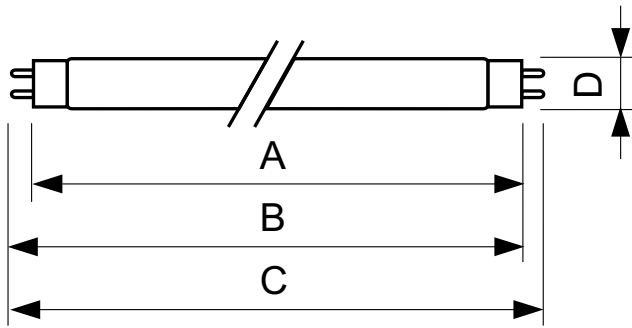

### Produkt Daten

Allgemeine Informationen		Lichtregelung und Dimmen	
Sockel	G13 [Medium Bi-Pin Fluorescent]	Dimmbar	Ja
Lebensdauer bis 50 % Ausfall (Nom.)	15'000 Stunde(n)		
Lichttechnische Daten		Mechanik und Gehäuse	
Farbcode	160	Kolbenform	T8
Lichtstrom	2'250 lm	Nettogewicht (Stück)	167.000 g
Lichtfarbe	Gelb		
Betrieb und Elektrik		Genehmigung und Anwendung	
Systemleistung	58.5 W	Quecksilbergehalt (Nom)	13.0 mg
Lampenstrom (Nom)	0.670 A	Energieverbrauch kWh/1.000 Std.	70 kWh
Spannung (Nom)	111 V	CE-Zeichen	Ja
Produktdaten			
Bestell-Produktname	TL-D Colored 58W Yellow 1SL/25		
Gesamtbezeichnung des Produkts	TL-D Colored 58W Yellow 1SL/25		

## TL-D Farbige

Gesamt-Produktcode	871150095447340
Bestellcode	95447340
Material-Nr. (12NC)	928049001605
Anzahl pro Verpackung	1
EAN/UPC – Produkt/Kiste	8711500954473

Zähler – Pakete pro Außenkarton	25
EAN Umverpackung	8711500954480

### Abmessungsskizzen

Product	D (max)	A (max)	B (max)	B (min)	C (max)
TL-D Colored 58W Yellow 1SL/25	28.0 mm	1'500.0 mm	1'507.1 mm	1'504.7 mm	1'514.2 mm