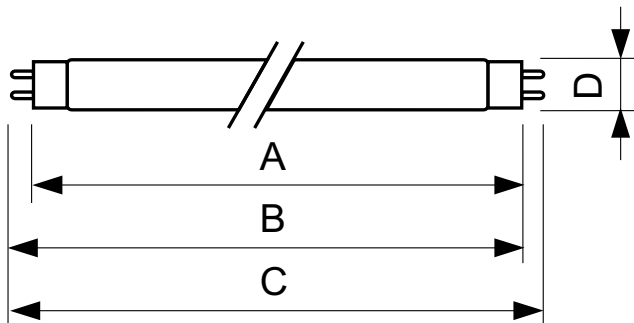

Produkt data

Generelle oplysninger	
Fod	G13 [Medium Bi-Pin Fluorescent]
Levetid til 50 % fejl (nom.)	15.000 t
Lysteknisk	
Farvekode	160
Lysstrøm	2.250 lm
Farvebetegnelse	Gul
Drift og el	
Strømforbrug	58,5 W
Lyskildens strømstyrke (nom.)	0,670 A
Spænding (nom.)	111 V

Lysstyringssystemer og dæmpning	
Dæmpbar	Ja
Mekanik og armaturhus	
Lyskildeform	T8
Nettovægt (stykke)	167.000 g
Godkendelse og anvendelsesområde	
Indhold af kviksølv (Hg) (nom.)	13,0 mg
Energiforbrug kWh/1000 t.	70 kWh
CE-mærke	Ja
Produktdata	
Ordreproduktnavn	TL-D Colored 58W Yellow 1SL/25
Det fulde produktnavn	TL-D Colored 58W Yellow 1SL/25

Målskitse

Product	D (max)	A (max)	B (max)	B (min)	C (max)
TL-D Colored 58W Yellow 1SL/25	28,0 mm	1.500,0 mm	1.507,1 mm	1.504,7 mm	1.514,2 mm

Fotometriske data

Spectral Power Distribution Colour - TL-D Colored 58W Yellow 1SL/25