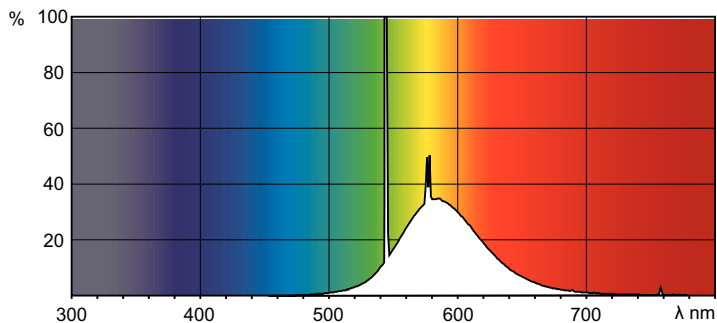

Målskitse

Product	D (max)	A (max)	B (max)	B (min)	C (max)
TL-D Colored 58W Yellow 1SL/25	28,0 mm	1.500,0 mm	1.507,1 mm	1.504,7 mm	1.514,2 mm

Fotometriske data

Spectral Power Distribution Colour - TL-D Colored 58W Yellow 1SL/25