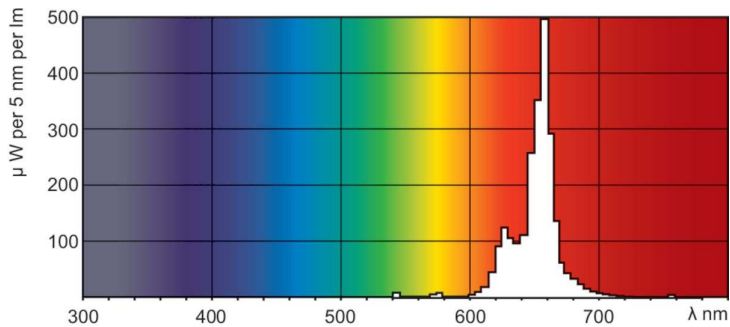

Termék adatok

Általános információ		Vezérlők és fényerő-szabályozás	
Fejlesztés - foglalat	G13 [Medium Bi-Pin Fluorescent]	Szabályozható	Igen
Élettartam az 50%-os meghibásodási arányig (névleges)	15 000 h	Mechanika és tokozás	
Technikai adatok		Fényforrásbúra formája	T8
Színkód	150	Nettó tömeg (darab)	167,000 g
Fényáram	75 lm	Tanúsítvány és alkalmazási területek	
Színmegjelölés	Vörös (HO)	Higanytartalom (Hg) (névleges)	13,0 mg
Működtetés és elektronika		Energiafogyasztás kWh/1000 óra	82 kWh
Teljesítményfelvétel	58,5 W	CE jelölés	Igen
Fényforrás árama (névleges)	0,670 A	Termékadatok	
Feszültség (névleges)	111 V	A termék megrendelési neve	TL-D Colored 58W Red 1SL/25
		Teljes terméknév	TL-D Colored 58W Red 1SL/25

Méretezett rajza

Product	D (max)	A (max)	B (max)	B (min)	C (max)
TL-D Colored 58W Red 1SL/25	28,0 mm	1500,0 mm	1507,1 mm	1504,7 mm	1514,2 mm

Fotometriai adatok

Spectral Power Distribution Colour – TL-D Colored 58W Red 1SL/25