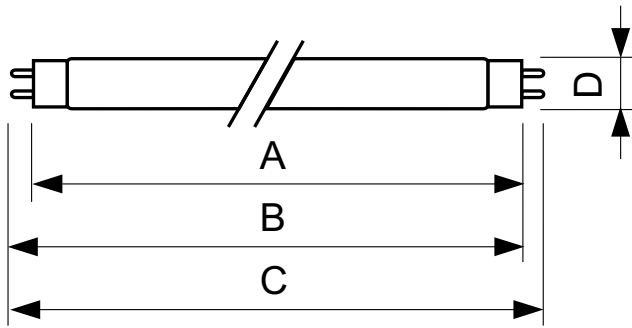

Figyelmeztetések és biztonság

- A törött lámpa nagy valószínűséggel nem okoz egészségkárosodást. Ha egy lámpa eltörik, szellőztessen a helyiségben 30 percig, és távolítsa el a darabjait, lehetőleg kesztyűben. Helyezze a darabokat egy lezárható műanyag zacskóba, és helyezze azt az e célra kihelyezett szelektív hulladékgyűjtőbe, újrahasznosítás céljából. Ne használjon porszívót.

Termék adatok

Általános információ		Vezérlők és fényerő-szabályozás	
Fejlesztés - foglalat	G13 [Medium Bi-Pin Fluorescent]	Szabályozható	Igen
Élettartam az 50%-os meghibásodási arányig (névleges)	15 000 h	Mechanika és tokozás	
Technikai adatok		Fényforrásbúra formája	T8
Színkód	150	Nettó tömeg (darab)	167,000 g
Fényáram	75 lm	Tanúsítvány és alkalmazási területek	
Színmegjelölés	Vörös (HO)	Higanytartalom (Hg) (névleges)	13,0 mg
Működtetés és elektronika		Energiafogyasztás kWh/1000 óra	82 kWh
Teljesítményfelvétel	58,5 W	CE jelölés	Igen
Fényforrás árama (névleges)	0,670 A	Termékadatok	
Feszültség (névleges)	111 V	A termék megrendelési neve	TL-D Colored 58W Red 1SL/25
		Teljes terméknév	TL-D Colored 58W Red 1SL/25

Méretezett rajza

Product	D (max)	A (max)	B (max)	B (min)	C (max)
TL-D Colored 58W Red 1SL/25	28,0 mm	1500,0 mm	1507,1 mm	1504,7 mm	1514,2 mm

Fotometriai adatok

Spectral Power Distribution Colour – TL-D Colored 58W Red 1SL/25