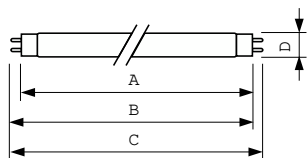

Desenho dimensional

Product	D (max)	A (max)	B (max)	B (min)	C (max)
TUV 36W SLV/6	28 mm	1.199,4 mm	1.206,5 mm	1.204,1 mm	1.213,6 mm

Dados fotométricos

Spectral Power Distribution Colour – TUV 36W SLV/6