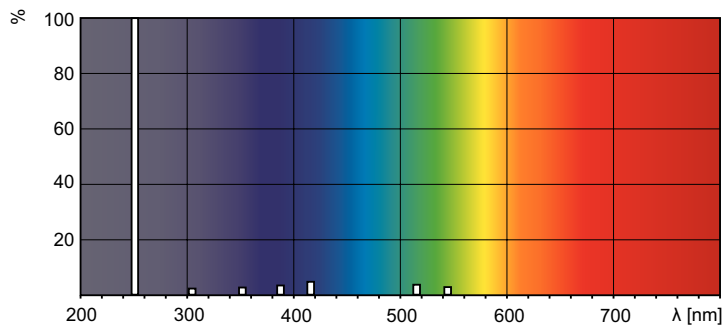

Dados do produto

Informações gerais	
Casquilho	G13 [Medium Bi-Pin Fluorescent]
Vida útil (Nom.)	9.000 hora(s)

Dados técnicos de luz	
Depreciação na vida útil	15 %

Dados elétricos e de operação	
Consumo de energia	36 W
Corrente de lâmpada (Nom.)	0,44 A
Tensão (Nom.)	103 V

Desenho dimensional

Product	D (max)	A (max)	B (max)	B (min)	C (max)
TUV 36W SLV/6	28 mm	1.199,4 mm	1.206,5 mm	1.204,1 mm	1.213,6 mm

Dados fotométricos

Spectral Power Distribution Colour – TUV 36W SLV/6