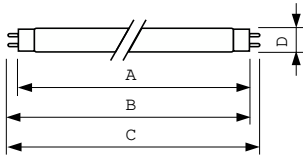

TUV T8

EOC-koodi	871150061854210
Sähkönumero	4923174
12NC-koodi	928048604003
12NC-koodi	928048604003
Sähkönumero	4923174
Pakkauksia laatikossa	1

Tuotepakkauksen EAN-koodi	8711500618542
Tuotepakkausten määrä laatikossa	6
Laatikon EAN-koodi	8711500618559

Mittapiirros

Product	D (max)	A (max)	B (max)	B (min)	C (max)
TUV 36W SLV/6	28 mm	1 199,4 mm	1 206,5 mm	1 204,1 mm	1 213,6 mm