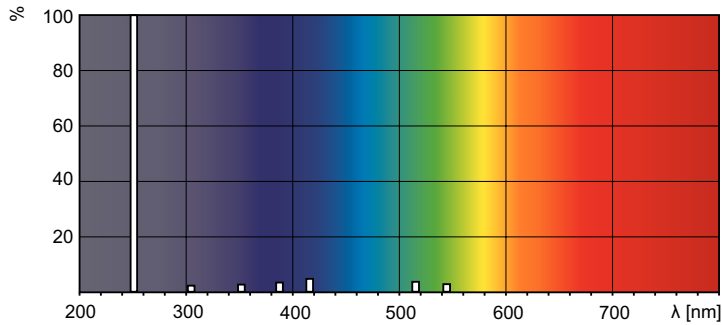

TUV T8

EOC-koodi	871150061854210
Sähkönumero	4923174
12NC-koodi	928048604003
12NC-koodi	928048604003
Sähkönumero	4923174
Pakkauksia laatikossa	1

Tuotepakkauksen EAN-koodi	8711500618542
Tuotepakkausten määrä laatikossa	6
Laatikon EAN-koodi	8711500618559

Mittapiirros

Product	D (max)	A (max)	B (max)	B (min)	C (max)
TUV 36W SLV/6	28 mm	1 199,4 mm	1 206,5 mm	1 204,1 mm	1 213,6 mm

Valonjakotiedot

Spectral Power Distribution Colour - TUV 36W SLV/6