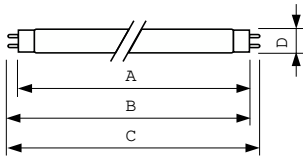

Datos del producto

Información general		Mecánica y carcasa	
Tapa-base	G13 [Medium Bi-Pin Fluorescent]	Peso neto (pieza)	135,000 g
Vida útil (nominal)	9.000 hora(s)	Aprobación y aplicación	
Información técnica sobre la luz		Contenido de mercurio (Hg) (nominal)	2,0 mg
Devaluación en la vida útil	15 %	Marca CE	Si
Operación y aspectos eléctricos		Ultravioleta	
Consumo de energía	36 W	Radiación de UV-C a 100 h	16,4 W
Corriente de la lámpara (nominal)	0,44 A	Información del producto	
Voltaje (nominal)	103 V	Nombre del producto del pedido	TUV 36W SLV/6
		Nombre del producto completo	TUV 36W SLV/6

TUV T8

Full EOC	871150061854210
Código del pedido	928048604003
N.º de material (12NC)	928048604003
Numerador: cantidad por paquete	1
EAN/UPC: producto/caja	8711500618542

Numerador: paquetes por caja externa	6
EAN/UPC - Caja	8711500618559

Plano de dimensiones

Product	D (max)	A (max)	B (max)	B (min)	C (max)
TUV 36W SLV/6	28 mm	1.199,4 mm	1.206,5 mm	1.204,1 mm	1.213,6 mm

Datos fotométricos

Spectral Power Distribution Colour - TUV 36W SLV/6