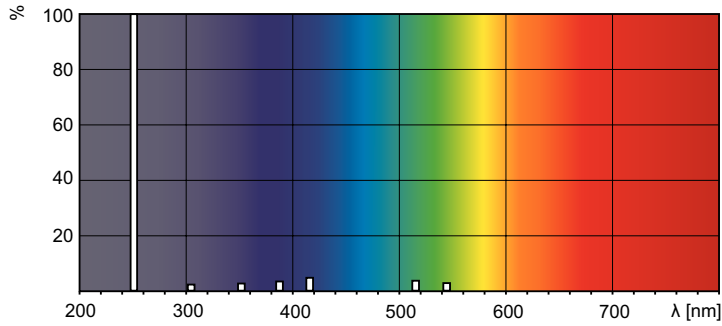

Datos del producto

Información general		Mecánica y carcasa	
Tapa-base	G13 [Medium Bi-Pin Fluorescent]	Peso neto (pieza)	135,000 g
Vida útil (nominal)	9.000 hora(s)	Aprobación y aplicación	
Información técnica sobre la luz		Contenido de mercurio (Hg) (nominal)	2,0 mg
Devaluación en la vida útil	15 %	Marca CE	Si
Operación y aspectos eléctricos		Ultravioleta	
Consumo de energía	36 W	Radiación de UV-C a 100 h	16,4 W
Corriente de la lámpara (nominal)	0,44 A	Información del producto	
Voltaje (nominal)	103 V	Nombre del producto del pedido	TUV 36W SLV/6
		Nombre del producto completo	TUV 36W SLV/6

Plano de dimensiones

Product	D (max)	A (max)	B (max)	B (min)	C (max)
TUV 36W SLV/6	28 mm	1.199,4 mm	1.206,5 mm	1.204,1 mm	1.213,6 mm

Datos fotométricos

Spectral Power Distribution Colour - TUV 36W SLV/6