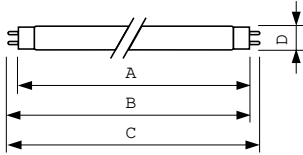

Datos del producto

Información general		Mecánica y carcasa	
Tapa-base	G13 [Medium Bi-Pin Fluorescent]	Peso neto (pieza)	135,000 g
Vida útil (nominal)	9.000 hora(s)	Aprobación y aplicación	
Información técnica sobre la luz		Contenido de mercurio (Hg) (nominal)	2,0 mg
Devaluación en la vida útil	15 %	Marca CE	Si
Operación y aspectos eléctricos		Ultravioleta	
Consumo de energía	36 W	Radiación de UV-C a 100 h	16,4 W
Corriente de la lámpara (nominal)	0,44 A	Información del producto	
Voltaje (nominal)	103 V	Nombre del producto del pedido	TUV 36W SLV/6
		Nombre del producto completo	TUV 36W SLV/6

TUV T8

Full EOC	871150061854210
Código del pedido	928048604003
N.º de material (12NC)	928048604003
Numerador: cantidad por paquete	1
EAN/UPC: producto/caja	8711500618542

Numerador: paquetes por caja externa	6
EAN/UPC - Caja	8711500618559

Plano de dimensiones

Product	D (max)	A (max)	B (max)	B (min)	C (max)
TUV 36W SLV/6	28 mm	1.199,4 mm	1.206,5 mm	1.204,1 mm	1.213,6 mm

Datos fotométricos

Spectral Power Distribution Colour - TUV 36W SLV/6