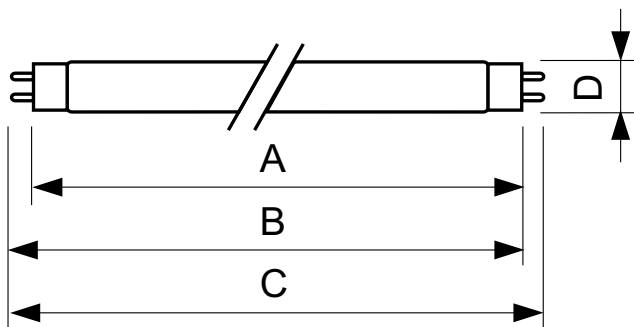

TL-D Snow White

TL-D 36W Snow White 1SL/25

Snow White este o lampă cu descărcare în vapori de mercur de joasă presiune, cu o manta tubulară de 26 mm, disponibilă în puteri de 18 W, 36 W și 58 W. Temperatura de culoare extrem de ridicată a gamei Snow White creează ambianță foarte rece, lampa fiind adecvată în mod special pentru condițiile de climă foarte caldă și uscată.

Warnings and safety

- Este foarte improbabil ca o lampă care se sparge să vă afecteze în vreun fel sănătatea. Dacă o lampă se sparge, aerisiți încăperea timp de 30 de minute și eliminați bucățile de lampă, preferabil cu mănuși. Puneți bucățile de lampă într-o pungă din plastic sigilată și predați-o la unitățile locale de colectare a deșeurilor în vederea reciclării. Nu folosiți un aspirator.

Catalog de date

Informații generale		Sistem mecanic și carcasă	
Baza elementului de fixare	G13 [Medium Bi-Pin Fluorescent]	Formă bec	T8
Durată de viață până la eșec de 50% (nom.)	13.000 ore	Greutate netă (bucată)	135,000 g
Date tehnice lumină		Aprobare și aplicație	
Flux luminos	2.370 lm	Conținut de mercur (Hg) (nom.)	5,0 mg
Denumirea culorii	Lumină naturală rece extrem	Consum de energie kWh/1000 h	43 kWh
Coordonată cromatică X (nom.)	264	Date despre produs	
Coordonată cromatică Y (nom.)	280	Nume comandă produs	TL-D 36W Snow White 1SL/25
Temperatură de culoare corelată (nom.)	12000 K	Numele complet al produsului	TL-D 36W Snow White 1SL/25
Indice de redare a culorilor (IRC)	75	Full EOC	871150089352940
Funcționare și sistem electric		Cod de comandă	89352940
Consum de curent	36 W	Număr material (12NC)	928048545015
Curent lampă (nom.)	440 mA	Numărător – Cantitate per pachet	1
Tensiune (nom.)	103 V	EAN/UPC – Produs/Cutie	8711500893529
		Numărător SAP – Pachete per exterior	25
		EAN/UPC – Cutie	8711500893536

TL-D Snow White

Cote

Product	D (max)	A (max)	B (max)	B (min)	C (max)
TL-D 36W Snow White 1SL/25	28 mm	1.199,4 mm	1.206,5 mm	1.204,1 mm	1.213,6 mm