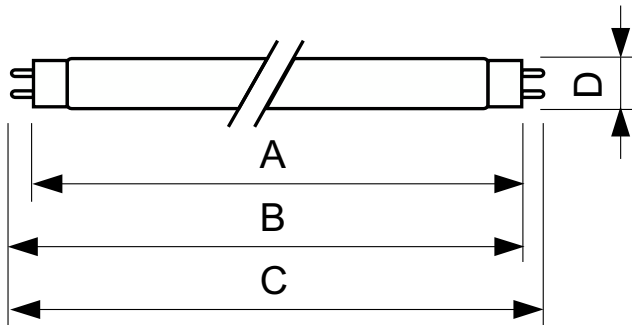

Aprobación y aplicación	
Contenido de mercurio (Hg) (nominal)	5.0 mg
Consumo energético kWh/1000 h	43 kWh

Información del producto	
Nombre del producto del pedido	TL-D 36W/54-765 1SL/25
Nombre del producto completo	TL-D 36W/54-765 1SL/25
Full EOC	871150028621540
Código del pedido	928048505440
N.º de material (12NC)	928048505440

Product	D (max)	A (max)	B (max)	B (min)	C (max)
TL-D 36W/54-765 1SL/25	28 mm	1,199.4 mm	1,206.5 mm	1,204.1 mm	1,213.6 mm

Datos fotométricos

Spectral Power Distribution Colour - TL-D 36W/54-765 1SL/25

Lifetime