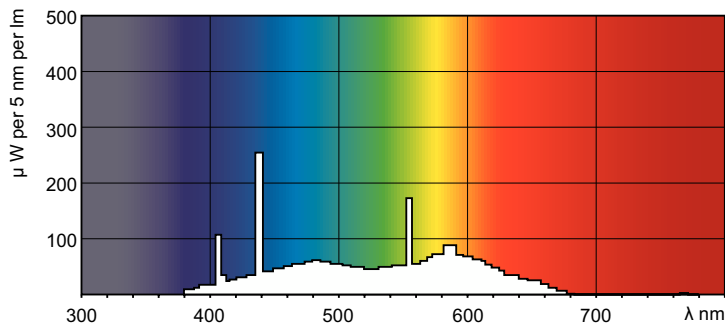

Colores estándares TL-D

TL-D 36W/54-765 1SL/25

Las lámparas de colores estándares TL-D (diámetro del tubo de 26 mm) crean ambientes con blanco cálido o luz de día fría. Lámparas con eficacia y reproducción de color moderadas.

Product	D (max)	A (max)	B (max)	B (min)	C (max)
TL-D 36W/54-765 1SL/25	28 mm	1,199.4 mm	1,206.5 mm	1,204.1 mm	1,213.6 mm

Datos fotométricos

Spectral Power Distribution Colour - TL-D 36W/54-765 1SL/25

Lifetime