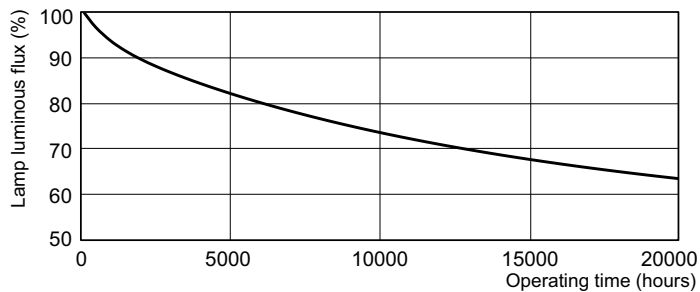

Product	D (max)	A (max)	B (max)	B (min)	C (max)
TL-D 36W/54-765 1SL/25	28 mm	1,199.4 mm	1,206.5 mm	1,204.1 mm	1,213.6 mm

Datos fotométricos

Spectral Power Distribution Colour - TL-D 36W/54-765 1SL/25

Lifetime

Life expectancy diagram - 3 hour cycle

Life expectancy diagram - 12 hour cycle

Colores estándares TL-D

Lifetime

Lumen Maintenance Diagram - TL-D 36W/54-765 1SL/25