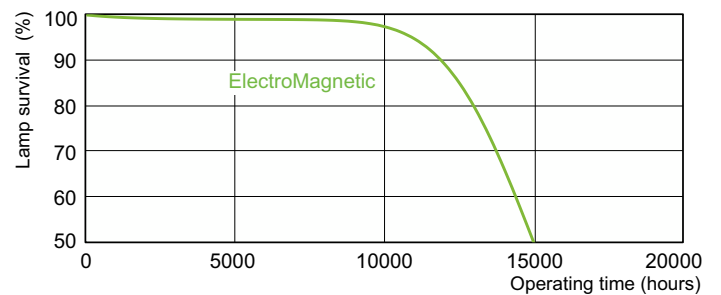

Product	D (max)	A (max)	B (max)	B (min)	C (max)
TL-D 36W/54-765 1SL/25	28 mm	1,199.4 mm	1,206.5 mm	1,204.1 mm	1,213.6 mm

Datos fotométricos

Spectral Power Distribution Colour - TL-D 36W/54-765 1SL/25

Lifetime

Life expectancy diagram - 3 hour cycle

Life expectancy diagram - 12 hour cycle

Colores estándares TL-D

Lifetime

Lumen Maintenance Diagram - TL-D 36W/54-765 1SL/25