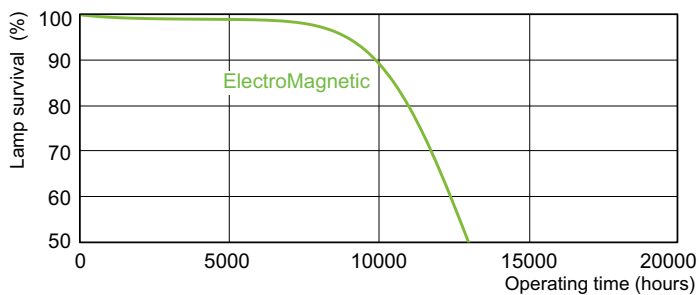

Lifetime

Life expectancy diagram - 3 hour cycle