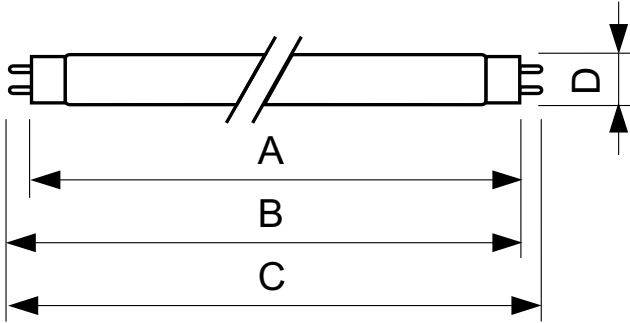

Дані про продукцію

Загальна інформація	
Розташування виводів	G13 [Medium Bi-Pin Fluorescent]
Термін служби до 50% відмов (ном.)	15 000 година (-н)
Світлотехнічні	
Код кольору	180
Світловий потік	960 lm
Позначення кольору	Блакитний (B)
Експлуатаційні й електричні	
Споживана потужність	36,0 W
Струм у лампі (ном.)	0,440 A
Напруга (ном.)	103 V

Елементи керування й затемнення	
З регульованою яскравістю	Так
Механічні деталі й корпус	
Форма лампи	T8
Вага нетто (шт.)	135,000 g
Затвердження й застосування	
Вміст ртуті (ном.)	13,0 mg
Споживання енергії кВт/1000 год	45 kWh
Знак CE	Так
Дані про виріб	
Назва замовленого виробу	TL-D Colored 36W Blue 1SL/25
Повна назва виробу	TL-D Colored 36W Blue 1SL/25
Повний код виробу	871150072754140

TL-D Colored

Код замовлення	928048501805
Номер матеріалу (12NC)	928048501805
Чисельник – кількість в упаковці	1
EAN/UPC - продукт/упаковка	8711500727541

Чисельник – упаковок у зовнішній коробці	25
EAN/UPC - корпус	8711500727558

Розміри

Product	D (max)	A (max)	B (max)	B (min)	C (max)
TL-D Colored 36W Blue 1SL/25	28,0 mm	1 199,4 mm	1 206,5 mm	1 204,1 mm	1 213,6 mm

Фотометричні дані

Spectral Power Distribution Colour - TL-D Colored 36W Blue 1SL/25