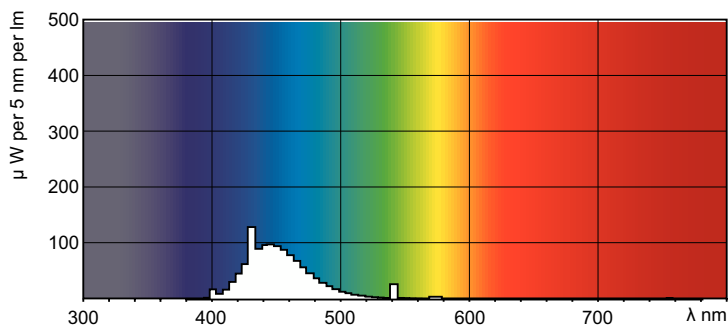

Дані про продукцію

Загальна інформація	
Розташування виводів	G13 [Medium Bi-Pin Fluorescent]
Термін служби до 50% відмов (ном.)	15 000 година (-н)
Світлотехнічні	
Код кольору	180
Світловий потік	960 lm
Позначення кольору	Блакитний (B)
Експлуатаційні й електричні	
Споживана потужність	36,0 W
Струм у лампі (ном.)	0,440 A
Напруга (ном.)	103 V

TL-D Colored

Код замовлення	928048501805
Номер матеріалу (12NC)	928048501805
Чисельник – кількість в упаковці	1
EAN/UPC - продукт/упаковка	8711500727541

Чисельник – упаковок у зовнішній коробці	25
EAN/UPC - корпус	8711500727558

Розміри

Product	D (max)	A (max)	B (max)	B (min)	C (max)
TL-D Colored 36W Blue 1SL/25	28,0 mm	1 199,4 mm	1 206,5 mm	1 204,1 mm	1 213,6 mm

Фотометричні дані

Spectral Power Distribution Colour - TL-D Colored 36W Blue 1SL/25