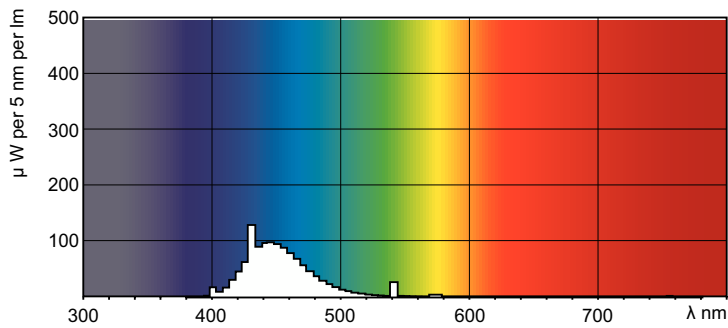

TL-D Colored

TL-D Colored 36W Blue 1SL/25

Trubica TL-D (s priemerom 26 mm) pomáha vytvárať špeciálne efekty a atmosféru. Upúta pozornosť červeným, zeleným, modrým alebo žltým svetlom. Tento svetelný zdroj ponúka vysoký svetelný tok vďaka využitiu základných práškov. Aplikácie zahŕňajú predajne a showroomy, bary a reštaurácie, predvážacie miestnosti, svetelné nápisy a predajne zábavného sortimentu.

Fotometrické údaje

Spectral Power Distribution Colour - TL-D Colored 36W Blue 1SL/25