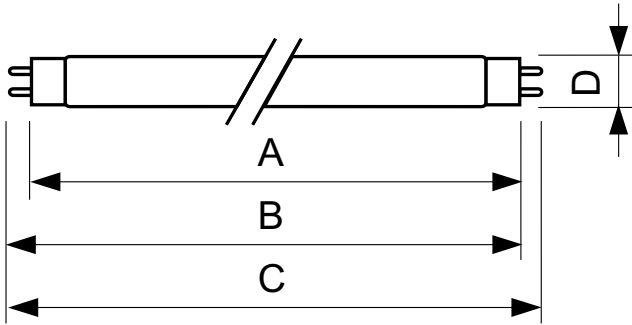

TL-D Colored

EAN/UPC – produkt/puzdro	8711500727541
Čítateľ – počet balení v krabici	25
EAN/UPC – balenie	8711500727558

Rozmerový obrázok

Product	D (max)	A (max)	B (max)	B (min)	C (max)
TL-D Colored 36W Blue 1SL/25	28,0 mm	1 199,4 mm	1 206,5 mm	1 204,1 mm	1 213,6 mm