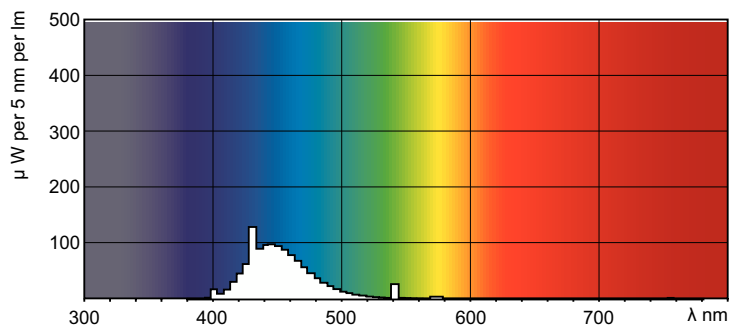

Produktdata

Generell informasjon		Mekanikk og innfatning	
Sokkelbase	G13 [Medium Bi-Pin Fluorescent]	Lyspæreform	T8
Levetid til 50 % lystap (nom.)	15 000 time(r)	Nettvekt (stykk)	135,000 g
Teknisk belysning		Godkjenning og bruksområde	
Fargekode	180	Lavt kvikksølv (Hg)-innhold (nom.)	13,0 mg
Lysytelse	960 lm	Energiforbruk kWh/1000 t	45 kWh
Fargebetegnelse	Blå (B)	CE-merke	Ja
Drift og elektronikk		Produktdata	
Effektforbruk	36,0 W	Produktnavn for bestilling	TL-D Colored 36W Blue 1SL/25
lyskildestrøm (nom.)	0,440 A	Fullstendig produktnavn	TL-D Colored 36W Blue 1SL/25
Spenning (nom.)	103 V	Full EOC	871150072754140
Kontroller og dimming		Lokal kodebeskrivelse	3831243
Kan dimmes	Ja	Bestillingskode	928048501805
		Materialenr. (12NC)	928048501805
		Lokal bestillingskode	3831243

TL-D Colored

Antall – per pakke	1
EAN/UPC – produkt/boks	8711500727541
SAP-teller – pakker per utvendige	25

EAN/UPC – boks	8711500727558
----------------	---------------

Målskisse

Product	D (max)	A (max)	B (max)	B (min)	C (max)
TL-D Colored 36W Blue 1SL/25	28,0 mm	1 199,4 mm	1 206,5 mm	1 204,1 mm	1 213,6 mm

Fotometriske data

Spectral Power Distribution Colour - TL-D Colored 36W Blue 1SL/25