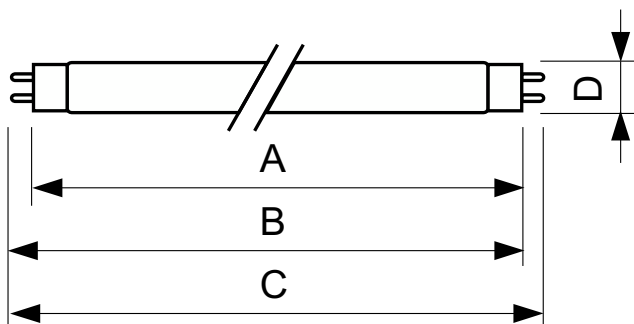

Produktdata

Generell informasjon		Mekanikk og innfatning	
Sokkelbase	G13 [Medium Bi-Pin Fluorescent]	Lyspæreform	T8
Levetid til 50 % lystap (nom.)	15 000 time(r)	Nettvekt (stykk)	135,000 g
Teknisk belysning		Godkjenning og bruksområde	
Fargekode	180	Lavt kvikksølv (Hg)-innhold (nom.)	13,0 mg
Lysytelse	960 lm	Energiforbruk kWh/1000 t	45 kWh
Fargebetegnelse	Blå (B)	CE-merke	Ja
Drift og elektronikk		Produktdata	
Effektforbruk	36,0 W	Produktnavn for bestilling	TL-D Colored 36W Blue 1SL/25
lyskildestrøm (nom.)	0,440 A	Fullstendig produktnavn	TL-D Colored 36W Blue 1SL/25
Spenning (nom.)	103 V	Full EOC	871150072754140
Kontroller og dimming		Lokal kodebeskrivelse	3831243
Kan dimmes	Ja	Bestillingskode	928048501805
		Materialenr. (12NC)	928048501805
		Lokal bestillingskode	3831243

TL-D Colored

Antall – per pakke	1
EAN/UPC – produkt/boks	8711500727541
SAP-teller – pakker per utvendige	25

EAN/UPC – boks	8711500727558
----------------	---------------

Målskisse

Product	D (max)	A (max)	B (max)	B (min)	C (max)
TL-D Colored 36W Blue 1SL/25	28,0 mm	1 199,4 mm	1 206,5 mm	1 204,1 mm	1 213,6 mm

Fotometriske data

Spectral Power Distribution Colour - TL-D Colored 36W Blue 1SL/25