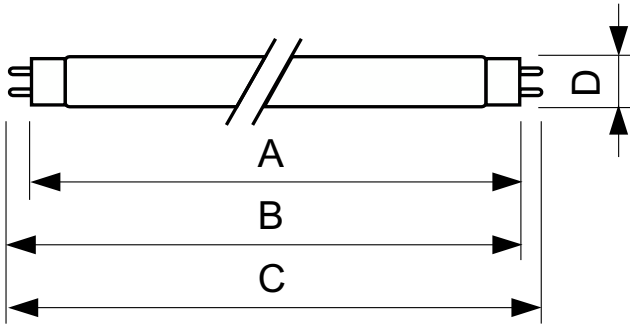

Product gegevens

Algemene informatie		Dimbaarheid en regelsystemen	
Lampvoet	G13 [Medium Bi-Pin Fluorescent]	Dimbaar	Ja
Levensduur tot 50% uitval (nom.)	15.000 hr		
Gegevens lichttechniek		Eigenschappen behuizing en afmetingen	
Kleurcode	180	Lampvorm	T8
Lichtstroom	960 lm	Nettogewicht (per stuk)	135,000 g
Kleuraanduiding	Blauw (B)		
Bedrijfs- en elektrische gegevens		Keurmerken en classificaties	
Energieverbruik	36,0 W	Kwikhoud (Hg) (nom.)	13,0 mg
Lampstroom (nom.)	0,440 A	Energieverbruik kWh/1.000 uur	45 kWh
Spanning (nom.)	103 V	CE-markering	Ja
		Productgegevens	
		Productnaam voor bestelling	TL-D Colored 36W Blue 1SL/25
		Volledige productnaam	TL-D Colored 36W Blue 1SL/25

Maatschets

Product	D (max)	A (max)	B (max)	B (min)	C (max)
TL-D Colored 36W Blue 1SL/25	28,0 mm	1.199,4 mm	1.206,5 mm	1.204,1 mm	1.213,6 mm

Fotometrische gegevens

Spectral Power Distribution Colour - TL-D Colored 36W Blue 1SL/25