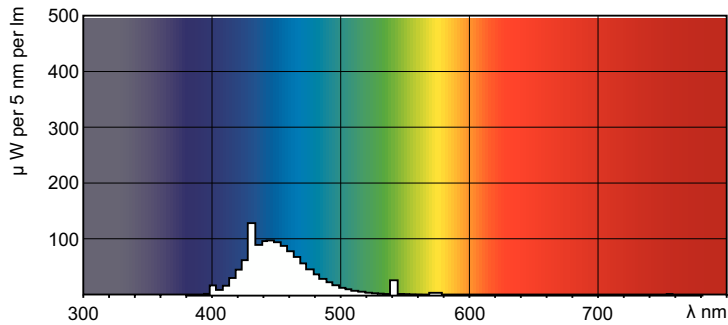

Product gegevens

Algemene informatie		Dimbaarheid en regelsystemen	
Lampvoet	G13 [Medium Bi-Pin Fluorescent]	Dimbaar	Ja
Levensduur tot 50% uitval (nom.)	15.000 hr		
Gegevens lichttechniek		Eigenschappen behuizing en afmetingen	
Kleurcode	180	Lampvorm	T8
Lichtstroom	960 lm	Nettogewicht (per stuk)	135,000 g
Kleuraanduiding	Blauw (B)		
Bedrijfs- en elektrische gegevens		Keurmerken en classificaties	
Energieverbruik	36,0 W	Kwikhoud (Hg) (nom.)	13,0 mg
Lampstroom (nom.)	0,440 A	Energieverbruik kWh/1.000 uur	45 kWh
Spanning (nom.)	103 V	CE-markering	Ja
		Productgegevens	
		Productnaam voor bestelling	TL-D Colored 36W Blue 1SL/25
		Volledige productnaam	TL-D Colored 36W Blue 1SL/25

Maatschets

Product	D (max)	A (max)	B (max)	B (min)	C (max)
TL-D Colored 36W Blue 1SL/25	28,0 mm	1.199,4 mm	1.206,5 mm	1.204,1 mm	1.213,6 mm

Fotometrische gegevens

Spectral Power Distribution Colour - TL-D Colored 36W Blue 1SL/25