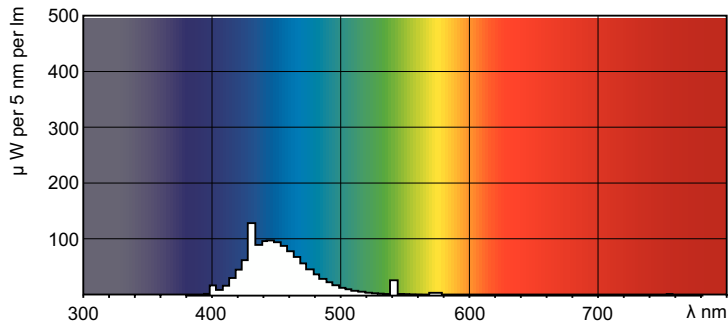

Údaje o produktu

Obecné informace		Řízení a stmívání	
Patice krytky	G13 [Medium Bi-Pin Fluorescent]	Stmívatelné	Ano
Životnost do 50 % poruch (jmen.)	15 000 h		
Světelně technické		Mechanické a materiály	
Kód barvy	180	Tvar žárovky	T8
Světelný tok	960 lm	Celková hmotnost (kus)	135,000 g
Barevné konstrukce	Modrá (B)		
Provozní a elektrické		Certifikace a použití	
Spotřeba energie	36,0 W	Obsah rtuti (Hg) (jmen.)	13,0 mg
Proud zdroje (jmen.)	0,440 A	Spotřeba energie kWh/1000 h	45 kWh
Napětí (jmen.)	103 V	Značka CE	Ano
		Označení a balení	
		Objednávací název produktu	TL-D Colored 36W Blue 1SL/25
		Celý název výrobku	TL-D Colored 36W Blue 1SL/25
		Full EOC	871150072754140

Rozměrové výkresy

Product	D (max)	A (max)	B (max)	B (min)	C (max)
TL-D Colored 36W Blue 1SL/25	28,0 mm	1 199,4 mm	1 206,5 mm	1 204,1 mm	1 213,6 mm

Fotometrické údaje

Spectral Power Distribution Colour – TL-D Colored 36W Blue 1SL/25