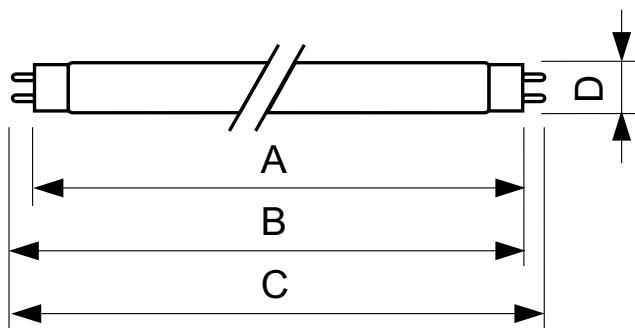

TL-D Colored

Beskrivning av lokal kod	8344012
Beställningsnummer	928048501705
Materialnummer (12NC)	928048501705
Lokal kod	8344012
Räknare – antal per förpackning	1

EAN/UPC - Produkt/fodral	8711500643001
Räknare - antal förpackningar per kartong	25
EAN/UPC - Hölje	8711500643018

Måttskiss

Product	D (max)	A (max)	B (max)	B (min)	C (max)
TL-D Colored 36W Green 1SL/25	28,0 mm	1 199,4 mm	1 206,5 mm	1 204,1 mm	1 213,6 mm