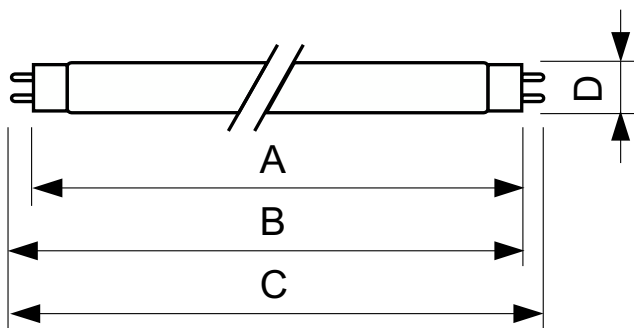

### Údaje o produktu

Obecné informace		Řízení a stmívání	
Patice krytky	G13 [Medium Bi-Pin Fluorescent]	Stmívatelné	Ano
Životnost do 50 % poruch (jmen.)	15 000 h	<b>Mechanické a materiály</b>	
<b>Světelně technické</b>		Tvar žárovky	T8
Kód barvy	150	Celková hmotnost (kus)	135,000 g
Světelný tok	55 lm	<b>Certifikace a použití</b>	
Barevné konstrukce	Červená (HO)	Obsah rtuti (Hg) (jmen.)	13,0 mg
<b>Provozní a elektrické</b>		Spotřeba energie kWh/1000 h	51 kWh
Spotřeba energie	36,0 W	Značka CE	Ano
Proud zdroje (jmen.)	0,440 A	<b>Označení a balení</b>	
Napětí (jmen.)	103 V	Objednávací název produktu	TL-D Colored 36W Red 1SL/25
		Celý název výrobku	TL-D Colored 36W Red 1SL/25
		Full EOC	871150072748040

### Rozměrové výkresy

Product	D (max)	A (max)	B (max)	B (min)	C (max)
TL-D Colored 36W Red 1SL/25	28,0 mm	1 199,4 mm	1 206,5 mm	1 204,1 mm	1 213,6 mm