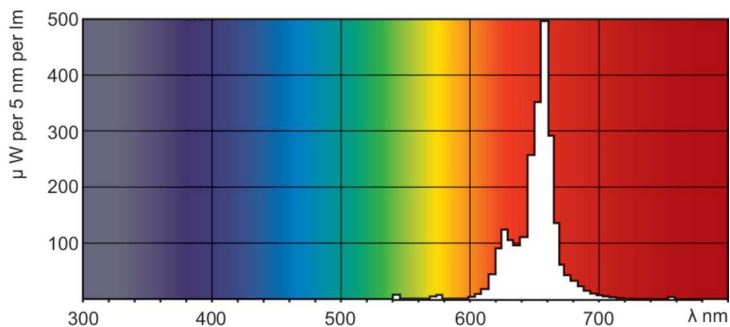

### Rozměrové výkresy

Product	D (max)	A (max)	B (max)	B (min)	C (max)
TL-D Colored 36W Red 1SL/25	28,0 mm	1 199,4 mm	1 206,5 mm	1 204,1 mm	1 213,6 mm

### Fotometrické údaje

Spectral Power Distribution Colour – TL-D Colored 36W Red 1SL/25