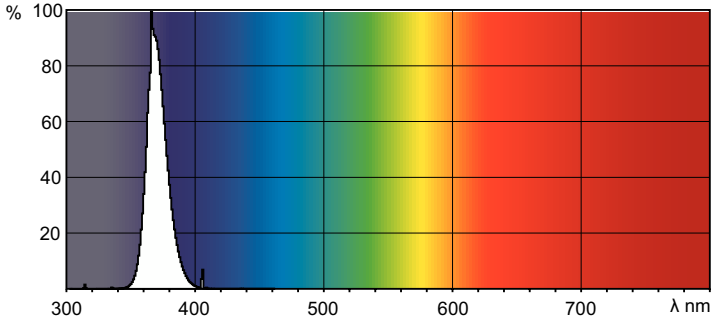

Ürün veri

Genel Bilgiler	
Kapak Tabanı	G13 [Medium Bi-Pin Fluorescent]
%50 Arzaya Kadar Kullanım Ömrü (Nom)	13.000 h
Kullanım Ömrü (Nom)	5.000 h
Işık Teknik Ayrıntıları	
Renk Kodu	108 [08 lead free glass]
Renk Kodlaması	Blacklight Blue
Çalıştırma ve Elektrik	
Güç Tüketimi	18 W
Lamba Akımı (Nom)	0,36 A
Voltaj (Nom)	59 V
Mekanik ve Muhafaza	
Lamba Biçimi	T26
Net Ağırlık (Parça Başı)	71.000 g
Onay ve Uygulama	
Cıva (Hg) İçeriği (Nom)	5,0 mg

TL-D Blacklight Blue

Boyutlu çizim

Product	D (max)	A (max)	B (max)	B (min)	C (max)
TL-D 18W BLB 1SL/25	28 mm	589,8 mm	596,9 mm	594,5 mm	604 mm

Fotometrik bilgi

Spectral Power Distribution Colour - TL-D 18W BLB 1SL/25