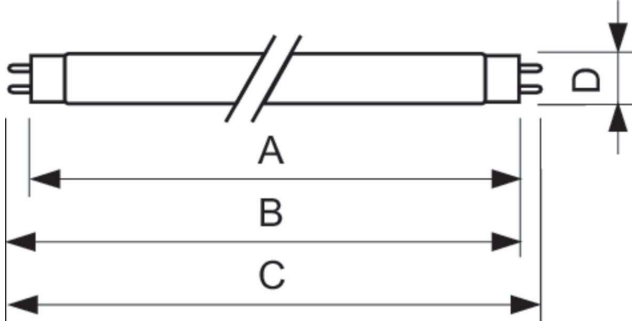

Güvenlik ve uyarılar

- Lamba kırılmasının sağlığını üzerinde herhangi bir olumsuz etkisi olmayacağını söylemek pek de mümkün değildir. Bir lamba kırıldığında, odayı 30 dakika süreyle havalandırın ve kırık parçaları tercihen eldiven kullanarak toplayın. Bunları ağzı kapalı bir plastik torbaya koyun ve geri dönüşüm için size en yakın atık toplama merkezine götürün. Elektrikli süpürge kullanmayın.

Ürün veri

Genel Bilgiler	
Kapak Tabanı	G13 [Medium Bi-Pin Fluorescent]
%50 Arzaya Kadar Kullanım Ömrü (Nom)	13.000 h
Kullanım Ömrü (Nom)	5.000 h
Işık Teknik Ayrıntıları	
Renk Kodu	108 [08 lead free glass]
Renk Kodlaması	Blacklight Blue
Çalıştırma ve Elektrik	
Güç Tüketimi	18 W
Lamba Akımı (Nom)	0,36 A
Voltaj (Nom)	59 V
Mekanik ve Muhafaza	
Lamba Biçimi	T26
Net Ağırlık (Parça Başı)	71.000 g
Onay ve Uygulama	
Cıva (Hg) İçeriği (Nom)	5,0 mg

TL-D Blacklight Blue

Boyutlu çizim

Product	D (max)	A (max)	B (max)	B (min)	C (max)
TL-D 18W BLB 1SL/25	28 mm	589,8 mm	596,9 mm	594,5 mm	604 mm

Fotometrik bilgi

Spectral Power Distribution Colour - TL-D 18W BLB 1SL/25