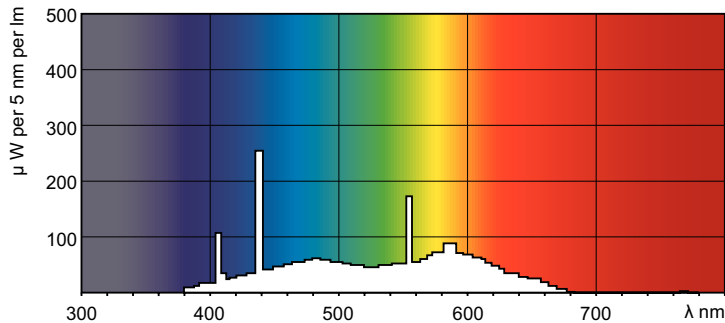

Dados do produto

Informações gerais	
Casquilho	G13 [Medium Bi-Pin Fluorescent]
Vida útil até 50% de falhas (Nom.)	13.000 hora(s)

Dados técnicos de luz	
Código da cor	54-765
Fluxo luminoso	1.050 lm
Designação da cor	Luz natural
Temperatura de cor correlacionada (nom.)	6200 K
Color rendering index (CRI)	72

TL-D Standard Colours

Código de encomenda	928048005440
Nº do material (12NC)	928048005440
Código local	TLD18-54-IMP
Numerador — Quantidade por embalagem	1
EAN/UPC - produto/caixa	8711500286093

Numerador SAP — Embalagens por exterior	25
EAN/UPC - caixa	8711500286109

Desenho dimensional

Product	D (max)	A (max)	B (max)	B (min)	C (max)
TL-D 18W/54-765 1SL/25	28 mm	589,8 mm	596,9 mm	594,5 mm	604 mm

Dados fotométricos

Spectral Power Distribution Colour - TL-D 18W/54-765 1SL/25