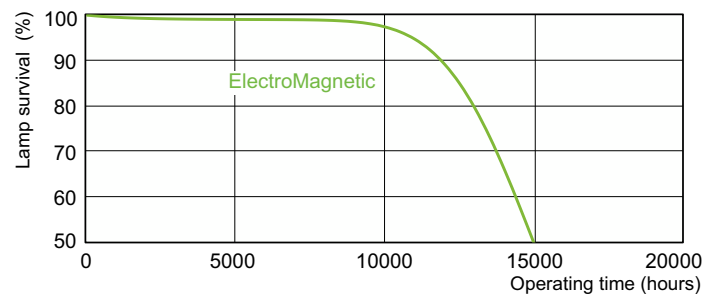

Desenho dimensional

Product	D (max)	A (max)	B (max)	B (min)	C (max)
TL-D 18W/54-765 1SL/25	28 mm	589,8 mm	596,9 mm	594,5 mm	604 mm

Dados fotométricos

Spectral Power Distribution Colour - TL-D 18W/54-765 1SL/25

Vida útil

Life expectancy diagram - 3 hour cycle

Life expectancy diagram - 12 hour cycle

TL-D Standard Colours

Vida útil

Lumen Maintenance Diagram - TL-D 18W/54-765 1SL/25