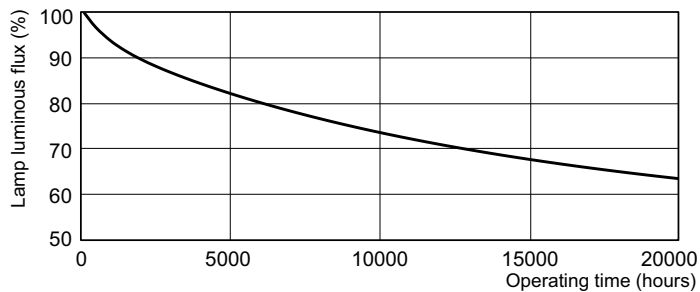

Vida útil

Life expectancy diagram - 3 hour cycle

Life expectancy diagram - 12 hour cycle

TL-D Standard Colours

Vida útil

Lumen Maintenance Diagram - TL-D 18W/54-765 1SL/25