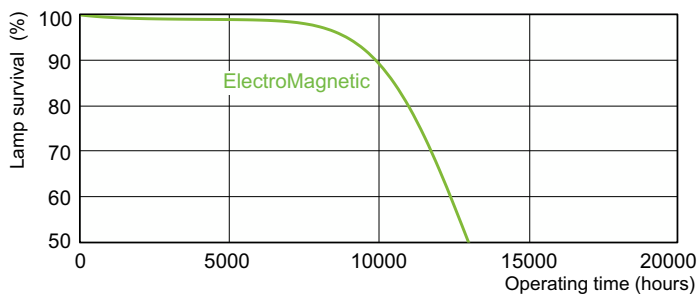

Desenho dimensional

Product	D (max)	A (max)	B (max)	B (min)	C (max)
TL-D 18W/54-765 1SL/25	28 mm	589,8 mm	596,9 mm	594,5 mm	604 mm

Dados fotométricos

Spectral Power Distribution Colour - TL-D 18W/54-765 1SL/25

Vida útil

Life expectancy diagram - 3 hour cycle

Life expectancy diagram - 12 hour cycle

TL-D Standard Colours

Vida útil

Lumen Maintenance Diagram - TL-D 18W/54-765 1SL/25