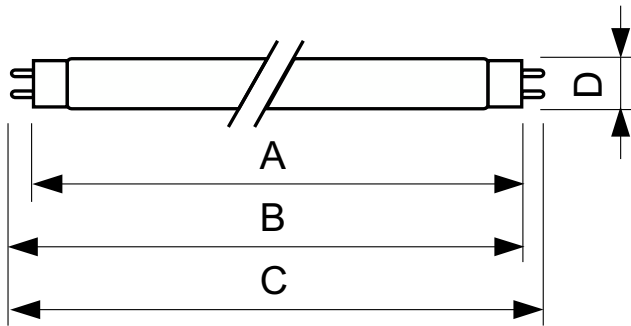

Dados elétricos e de operação	
Consumo de energia	18,0 W
Corrente de lâmpada (Nom.)	0,360 A
Tensão (Nom.)	59 V

Controles e dimerização	
Regulável	Sim

Dados mecânicos e de compartimento	
Forma da lâmpada	T8
Peso líquido (peça)	70,800 g

Aprovação e aplicação	
Conteúdo de mercúrio (Hg) (Nom.)	5,0 mg
Consumo de energia kWh/1000 h	22 kWh

Dados do produto	
Nome de produto da encomenda	TL-D 18W/54-765 1SL/25
Nome do produto completo	TL-D 18W/54-765 1SL/25
Full EOC	871150028609340
Descrição do código local	LAMPADA FLUOR TUBULAR TLD18-54-IMP

TL-D Standard Colours

Código de encomenda	928048005440
Nº do material (12NC)	928048005440
Código local	TLD18-54-IMP
Numerador — Quantidade por embalagem	1
EAN/UPC - produto/caixa	8711500286093

Numerador SAP — Embalagens por exterior	25
EAN/UPC - caixa	8711500286109

Desenho dimensional

Product	D (max)	A (max)	B (max)	B (min)	C (max)
TL-D 18W/54-765 1SL/25	28 mm	589,8 mm	596,9 mm	594,5 mm	604 mm

Dados fotométricos

Spectral Power Distribution Colour - TL-D 18W/54-765 1SL/25