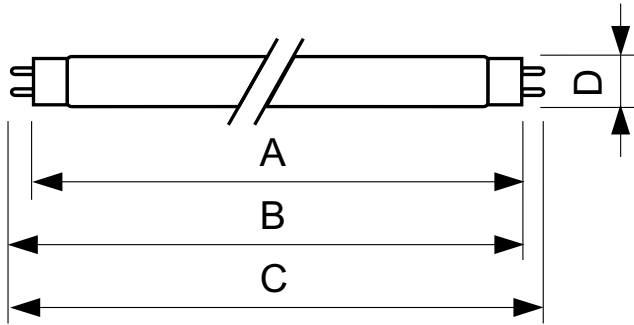

### Product data

Informasi Umum		Kontrol dan Peredupan	
Tutup-Dasar	G13 [Medium Bi-Pin Fluorescent]	Dapat diredupkan	Ya
Nominal masa pakai	13.000 jam		
Masa Pakai hingga 50 % Kegagalan (Nom)	13.000 jam		
Teknis Lampu		Mekanis dan Housing	
Kode Warna	33-640	Bentuk Bohlam	T8
Flux Cahaya	1.200 lm	Berat Bersih (Bagian)	0,070 kg
Penandaan Warna	Cool White (CW)		
Suhu Warna Terkorelasi (Nom)	4100 K	Penyetujuan dan Aplikasi	
Indeks renderasi warna (CRI)	63	Kandungan Merkuri (Hg) (Nom)	5,0 mg
		Penggunaan Energi kWh/1000 h	22 kWh
Pengoperasian dan Kelistrikan		Data Produk	
Konsumsi Daya	18,0 W	Nama produk pesanan	18 W G13 Cool white Linear fluorescent tube
Arus Lampu (Nom)	0,360 A	Nama lengkap produk	18 W G13 Cool white Linear fluorescent tube
Tegangan (Nom)	59 V	Kode produk lengkap	871150070266100
		Kode urutan	928048003382
		No. Material (12NC)	928048003382

## Dimensional drawing

Product	D (max)	A (max)	B (max)	B (min)	C (max)
18 W G13 Cool white Linear fluorescent tube	28 mm	589,8 mm	596,9 mm	594,5 mm	604 mm