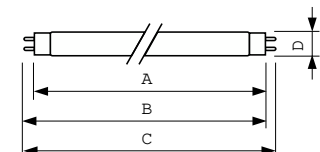

Údaje o produktu

Obecné informace		Řízení a stmívání	
Patice krytky	G13 [Medium Bi-Pin Fluorescent]	Stmívatelné	Ano
Životnost do 50 % poruch (jmen.)	15 000 h		
Světelně technické		Mechanické a materiály	
Kód barvy	79	Tvar žárovky	T8
Světelný tok	740 lm	Celková hmotnost (kus)	71,000 g
Barevné konstrukce	Potraviny		
Náhradní teplota chromatičnosti (jmen.)	3800 K	Certifikace a použití	
Měrný výkon (jmen.) (nom.)	41 lm/W	Obsah rtuti (Hg) (jmen.)	5,0 mg
Index podání barev (CRI)	74	Spotřeba energie kWh/1000 h	23 kWh
Provozní a elektrické		Označení a balení	
Spotřeba energie	18,0 W	Objednací název produktu	MASTER TL-D Food 18W/79 SLV/25
Proud zdroje (jmen.)	0,360 A	Celý název výrobku	MASTER TL-D Food 18W/79 1SL/25
Napětí (jmen.)	59 V	Full EOC	871150070621840
		Kód objednávky	70621840
		Číslo materiálu (12NC)	928048002043
		Místní kód	TLD1879

Rozměrové výkresy

Product	D (max)	A (max)	B (max)	B (min)	C (max)
MASTER TL-D Food 18W/79	28 mm	589,8 mm	596,9 mm	594,5 mm	604 mm
SLV/25					

Fotometrické údaje

Spectral Power Distribution Colour - MASTER TL-D Food 18W/79 SLV/25