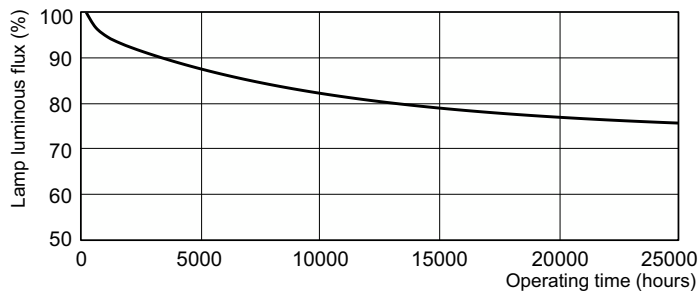

Rozměrové výkresy

Product	D (max)	A (max)	B (max)	B (min)	C (max)
MASTER TL-D Food 18W/79	28 mm	589,8 mm	596,9 mm	594,5 mm	604 mm
SLV/25					

Fotometrické údaje

Spectral Power Distribution Colour - MASTER TL-D Food 18W/79 SLV/25

Životnost

Life expectancy diagram - 12 hour cycle

Life expectancy diagram - 3 hour cycle

MASTER TL-D Food (potravin)

Životnost

Lumen Maintenance Diagram - MASTER TL-D Food 18W/79 SLV/25