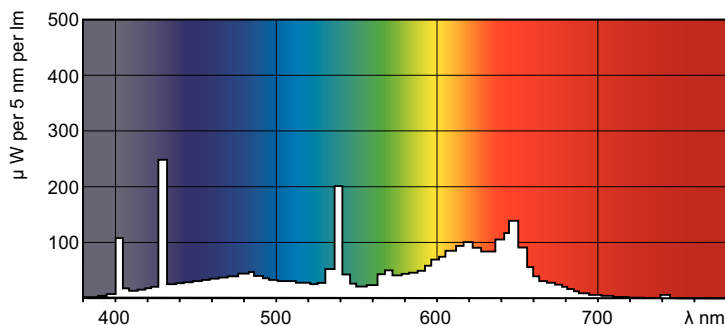

Rozměrové výkresy

Product	D (max)	A (max)	B (max)	B (min)	C (max)
MASTER TL-D Food 18W/79	28 mm	589,8 mm	596,9 mm	594,5 mm	604 mm
SLV/25					

Fotometrické údaje

Spectral Power Distribution Colour - MASTER TL-D Food 18W/79 SLV/25