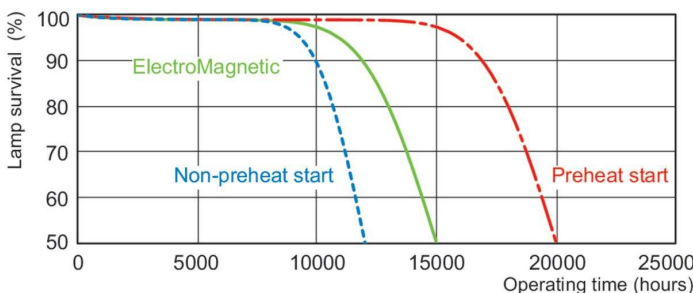

Life expectancy diagram - 3 hour cycle