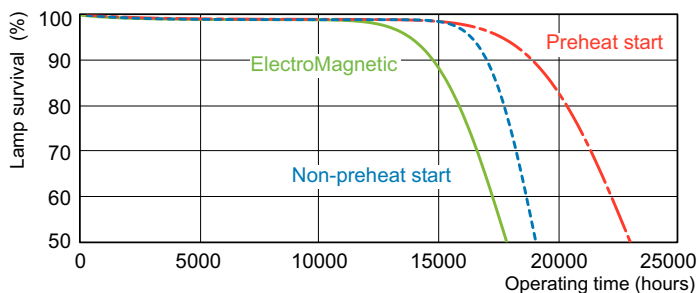

Životnost

Life expectancy diagram - 12 hour cycle