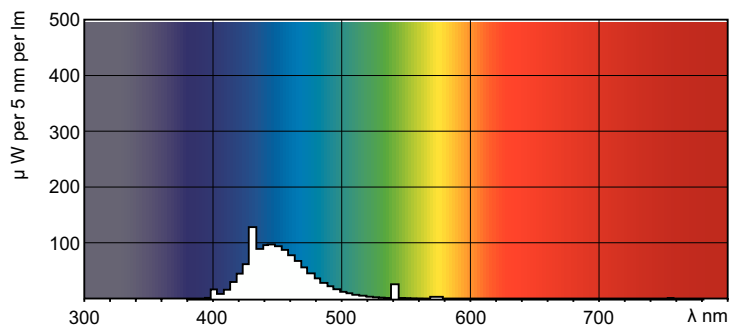

TL-D Cor

TL-D Colored 18W Blue 1SL/25

Esta lâmpada TL-D (diâmetro do tubo de 26 mm) ajuda a criar atmosferas e efeitos especiais e a atrair a atenção através da utilização de luz vermelha, verde, azul e amarela. Além de utilizar as cores específicas, é igualmente possível misturar as cores para criar luz branca. Esta lâmpada oferece uma emissão de luz elevada, graças à utilização de pós básicos. As áreas de aplicação incluem lojas e salões de exposição, bares e restaurantes, zonas de demonstração, iluminação de sinais e lojas de entretenimento.

Dados do produto

Informações gerais		Controlos e regulação	
Casquilho	G13 [Medium Bi-Pin Fluorescent]	Regulável	Sim
Vida útil até 50% de falhas (Nom.)	15.000 h		
Caraterísticas técnicas da luz		Características mecânicas e compartimento	
Código da cor	180	Formato da lâmpada	T8
Fluxo Luminoso	400 lm	Peso líquido (Peça)	71,000 g
Designação da cor	Azul (B)		
Funcionamento e caraterísticas elétricas		Aprovação e aplicação	
Consumo de Energia	18,0 W	Conteúdo de mercúrio (Hg) (Nom.)	13,0 mg
Corrente de lâmpada (Nom.)	0,360 A	Consumo de energia kWh/1000 h	23 kWh
Tensão (Nom.)	59 V	Marca CE	Sim
		Dados do produto	
		Nome de produto da encomenda	TL-D Colored 18W Blue 1SL/25
		Nome do produto completo	TL-D Colored 18W Blue 1SL/25

Desenho dimensional

Product	D (max)	A (max)	B (max)	B (min)	C (max)
TL-D Colored 18W Blue 1SL/25	28,0 mm	589,8 mm	596,9 mm	594,5 mm	604,0 mm

Dados fotométricos

Spectral Power Distribution Colour – TL-D Colored 18W Blue 1SL/25