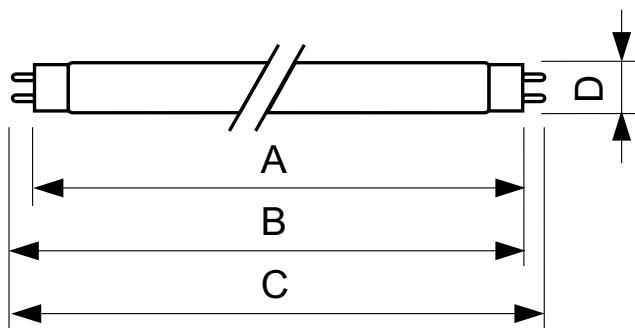

TL-D Cor

TL-D Colored 18W Blue 1SL/25

Esta lâmpada TL-D (diâmetro do tubo de 26 mm) ajuda a criar atmosferas e efeitos especiais e a atrair a atenção através da utilização de luz vermelha, verde, azul e amarela. Além de utilizar as cores específicas, é igualmente possível misturar as cores para criar luz branca. Esta lâmpada oferece uma emissão de luz elevada, graças à utilização de pós básicos. As áreas de aplicação incluem lojas e salões de exposição, bares e restaurantes, zonas de demonstração, iluminação de sinais e lojas de entretenimento.

Dados do produto

Informações gerais		Controlos e regulação	
Casquilho	G13 [Medium Bi-Pin Fluorescent]	Regulável	Sim
Vida útil até 50% de falhas (Nom.)	15.000 h		
Caraterísticas técnicas da luz		Características mecânicas e compartimento	
Código da cor	180	Formato da lâmpada	T8
Fluxo Luminoso	400 lm	Peso líquido (Peça)	71,000 g
Designação da cor	Azul (B)		
Funcionamento e caraterísticas elétricas		Aprovação e aplicação	
Consumo de Energia	18,0 W	Conteúdo de mercúrio (Hg) (Nom.)	13,0 mg
Corrente de lâmpada (Nom.)	0,360 A	Consumo de energia kWh/1000 h	23 kWh
Tensão (Nom.)	59 V	Marca CE	Sim
		Dados do produto	
		Nome de produto da encomenda	TL-D Colored 18W Blue 1SL/25
		Nome do produto completo	TL-D Colored 18W Blue 1SL/25

TL-D Cor

Código do produto completo	871150072690240
Código de encomenda	72690240
N.º material (12NC)	928048001805
Código de encomenda local	42276
Numerador – Quantidade por embalagem	1

EAN/UPC – Produto/caixa	8711500726902
Numerador – Embalagens por caixa exterior	25
EAN/UPC – Caso	8711500726919

Desenho dimensional

Product	D (max)	A (max)	B (max)	B (min)	C (max)
TL-D Colored 18W Blue 1SL/25	28,0 mm	589,8 mm	596,9 mm	594,5 mm	604,0 mm

Dados fotométricos

Spectral Power Distribution Colour – TL-D Colored 18W Blue 1SL/25