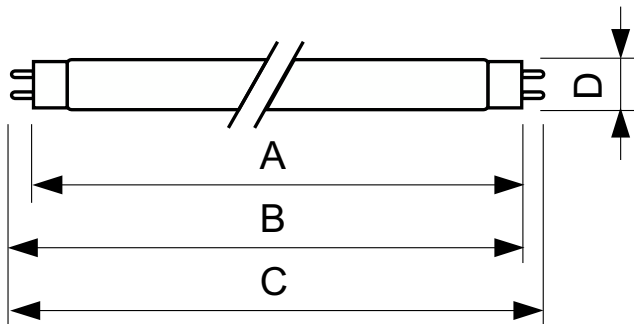

Дані про продукцію

Загальна інформація	
Розташування виводів	G13 [Medium Bi-Pin Fluorescent]
Термін служби до 50% відмов (ном.)	15 000 година (-н)
Світлотехнічні	
Код кольору	170
Світловий потік	1 800 lm
Позначення кольору	Зелений (G)
Експлуатаційні й електричні	
Споживана потужність	18,0 W
Струм у лампі (ном.)	0,360 A
Напруга (ном.)	59 V

Елементи керування й затемнення	
З регульованою яскравістю	Так
Механічні деталі й корпус	
Форма лампи	T8
Вага нетто (шт.)	71,000 g
Затвердження й застосування	
Вміст ртуті (ном.)	1,7 mg
Споживання енергії кВт/1000 год	22 kWh
Знак CE	Так
Дані про виріб	
Назва замовленого виробу	TL-D Colored 18W Green 1SL/25
Повна назва виробу	TL-D Colored 18W Green 1SL/25
Повний код виробу	871150064298140

TL-D Colored

Код замовлення	928048001705
Номер матеріалу (12NC)	928048001705
Чисельник — кількість в упаковці	1
EAN/UPC - продукт/упаковка	8711500642981

Чисельник — упаковок у зовнішній коробці	25
EAN/UPC - корпус	8711500642998

Розміри

Product	D (max)	A (max)	B (max)	B (min)	C (max)
TL-D Colored 18W Green 1SL/25	28,0 mm	589,8 mm	596,9 mm	594,5 mm	604,0 mm