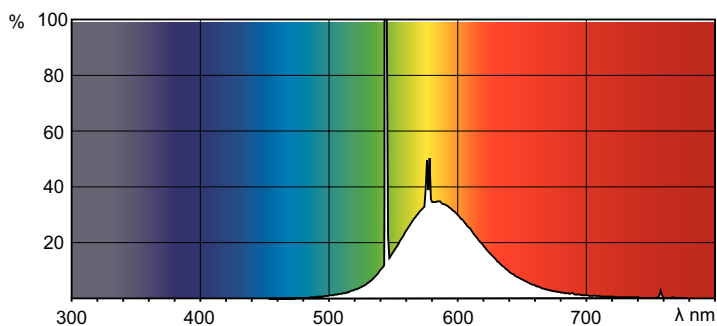

Produktdata

Generell informasjon		Mekanikk og innfatning	
Sokkelbase	G13 [Medium Bi-Pin Fluorescent]	Lyspæreform	T8
Levetid til 50 % lystap (nom.)	15 000 time(r)	Nettvekt (stykk)	71,000 g
Teknisk belysning		Godkjenning og bruksområde	
Fargekode	160	Lavt kvikksølv (Hg)-innhold (nom.)	13,0 mg
Lysytelse	700 lm	Energiforbruk kWh/1000 t	23 kWh
Fargebetegnelse	Gul	CE-merke	Ja
Drift og elektronikk		Produktdata	
Effektforbruk	18,0 W	Produktnavn for bestilling	TL-D Colored 18W Yellow 1SL/25
lyskildestrøm (nom.)	0,360 A	Fullstendig produktnavn	TL-D Colored 18W Yellow 1SL/25
Spenning (nom.)	59 V	Full EOC	871150072687240
Kontroller og dimming		Lokal kodebeskrivelse	3831223
Kan dimmes	Ja	Bestillingskode	928048001605
		Materialenr. (12NC)	928048001605
		Lokal bestillingskode	3831223

TL-D Colored

Antall – per pakke	1
EAN/UPC – produkt/boks	8711500726872
SAP-teller – pakker per utvendige	25

EAN/UPC – boks	8711500726889
----------------	---------------

Målskisse

Product	D (max)	A (max)	B (max)	B (min)	C (max)
TL-D Colored 18W Yellow 1SL/25	28,0 mm	589,8 mm	596,9 mm	594,5 mm	604,0 mm

Fotometriske data

Spectral Power Distribution Colour - TL-D Colored 18W Yellow 1SL/25