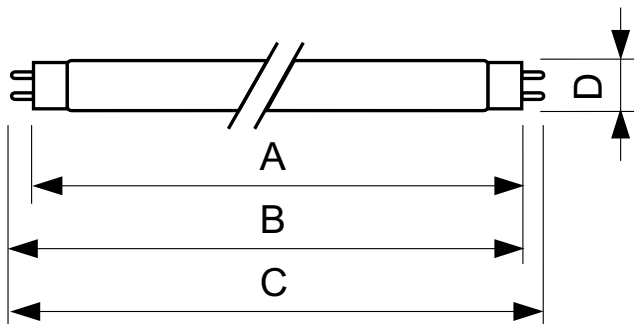

Produktdata

Generell informasjon		Mekanikk og innfatning	
Sokkelbase	G13 [Medium Bi-Pin Fluorescent]	Lyspæreform	T8
Levetid til 50 % lystap (nom.)	15 000 time(r)	Nettvekt (stykk)	71,000 g
Teknisk belysning		Godkjenning og bruksområde	
Fargekode	160	Lavt kvikksølv (Hg)-innhold (nom.)	13,0 mg
Lysytelse	700 lm	Energiforbruk kWh/1000 t	23 kWh
Fargebetegnelse	Gul	CE-merke	Ja
Drift og elektronikk		Produktdata	
Effektforbruk	18,0 W	Produktnavn for bestilling	TL-D Colored 18W Yellow 1SL/25
lyskildestrøm (nom.)	0,360 A	Fullstendig produktnavn	TL-D Colored 18W Yellow 1SL/25
Spenning (nom.)	59 V	Full EOC	871150072687240
Kontroller og dimming		Lokal kodebeskrivelse	3831223
Kan dimmes	Ja	Bestillingskode	928048001605
		Materialenr. (12NC)	928048001605
		Lokal bestillingskode	3831223

TL-D Colored

Antall – per pakke	1
EAN/UPC – produkt/boks	8711500726872
SAP-teller – pakker per utvendige	25

EAN/UPC – boks	8711500726889
----------------	---------------

Målskisse

Product	D (max)	A (max)	B (max)	B (min)	C (max)
TL-D Colored 18W Yellow 1SL/25	28,0 mm	589,8 mm	596,9 mm	594,5 mm	604,0 mm

Fotometriske data

Spectral Power Distribution Colour - TL-D Colored 18W Yellow 1SL/25