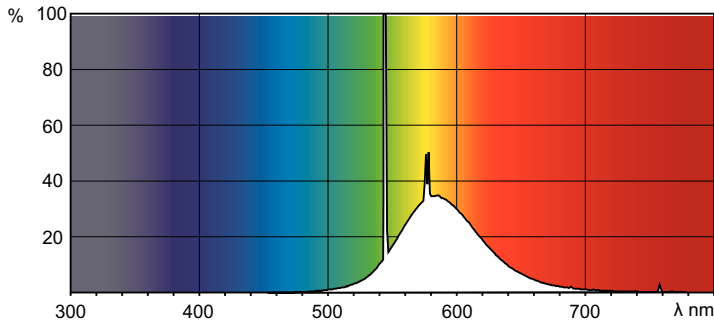

Tuotetiedot

Yleistä tietoa	
Lampun kanta	G13 [Medium Bi-Pin Fluorescent]
Nimelliskäyttöikä 50 %:n vikatiheyteen	15 000 tuntia
Valaistuksen tekniset tiedot	
Värikoodi	160
Valovirta	700 lm
Värinimike	Yellow
Käyttö- ja sähkö tiedot	
Tehonkulutus	18,0 W
Lampun virta (nim.)	0,360 A
Jännite (nim.)	59 V

Ohjausjärjestelmät ja himmennys	
Himmennettävä	Kyllä
Mekaaniset tiedot ja runko	
Lampun muoto	T8
Nettopaino	71,000 g
Merkinnät ja luokitukset	
Elohopeapitoisuus (Hg) (nim.)	13,0 mg
Energiankulutus kWh/1 000 h	23 kWh
CE-merkintä	Kyllä
Tuotetiedot	
Tuotteen nimi	TL-D Colored 18W Yellow 1SL/25
Tuotteen nimi	TL-D Colored 18W Yellow 1SL/25
EOC-koodi	871150072687240

TL-D Colored

Sähkönumero	4922913
12NC-koodi	928048001605
12NC-koodi	928048001605
Sähkönumero	4922913
Pakkauksia laatikossa	1

Tuotepakkauksen EAN-koodi	8711500726872
Tuotepakkausten määrä laatikossa	25
Laatikon EAN-koodi	8711500726889

Mittapiirros

Product	D (max)	A (max)	B (max)	B (min)	C (max)
TL-D Colored 18W Yellow 1SL/25	28,0 mm	589,8 mm	596,9 mm	594,5 mm	604,0 mm

Valonjakotiedot

Spectral Power Distribution Colour - TL-D Colored 18W Yellow 1SL/25