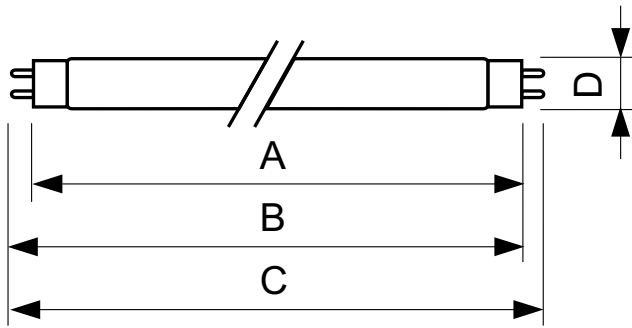

Tuotetiedot

Yleistä tietoa	
Lampun kanta	G13 [Medium Bi-Pin Fluorescent]
Nimelliskäyttöikä 50 %:n vikatiheyteen	15 000 tuntia
Valaistuksen tekniset tiedot	
Värikoodi	160
Valovirta	700 lm
Värinimike	Yellow
Käyttö- ja sähkö tiedot	
Tehonkulutus	18,0 W
Lampun virta (nim.)	0,360 A
Jännite (nim.)	59 V

Ohjausjärjestelmät ja himmennys	
Himmennettävä	Kyllä
Mekaaniset tiedot ja runko	
Lampun muoto	T8
Nettopaino	71,000 g
Merkinnät ja luokitukset	
Elohopeapitoisuus (Hg) (nim.)	13,0 mg
Energiankulutus kWh/1 000 h	23 kWh
CE-merkintä	Kyllä
Tuotetiedot	
Tuotteen nimi	TL-D Colored 18W Yellow 1SL/25
Tuotteen nimi	TL-D Colored 18W Yellow 1SL/25
EOC-koodi	871150072687240

Mittapiirros

Product	D (max)	A (max)	B (max)	B (min)	C (max)
TL-D Colored 18W Yellow 1SL/25	28,0 mm	589,8 mm	596,9 mm	594,5 mm	604,0 mm

Valonjakotiedot

Spectral Power Distribution Colour - TL-D Colored 18W Yellow 1SL/25