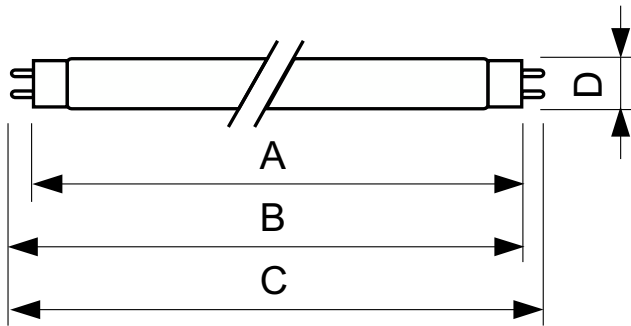

### Datos del producto

Información general		Controles y regulación	
Base del casquillo	G13 [Medium Bi-Pin Fluorescent]	Regulable	Sí
Fallos vida útil hasta 50 % (nom.)	15.000 hora(s)		
Datos técnicos de la luz		Mecánicos y de carcasa	
Código de color	160	Forma de la bombilla	T8
Flujo luminoso	700 lm	Peso neto (pieza)	71,000 g
Designación de color	Amarillo		
Operativos y eléctricos		Aprobación y aplicación	
Consumo de energía	18,0 W	Contenido de mercurio (Hg) (nom.)	13,0 mg
Corriente de lámpara (nom.)	0,360 A	Consumo energético kWh/1000 h	23 kWh
Voltaje (nom.)	59 V	Marca CE	Sí
		Datos de producto	
		Nombre de producto del pedido	TL-D Colored 18W Yellow 1SL/25
		Nombre completo del producto	TL-D Colored 18W Yellow 1SL/25

### Plano de dimensiones

Product	D (max)	A (max)	B (max)	B (min)	C (max)
TL-D Colored 18W Yellow 1SL/25	28,0 mm	589,8 mm	596,9 mm	594,5 mm	604,0 mm