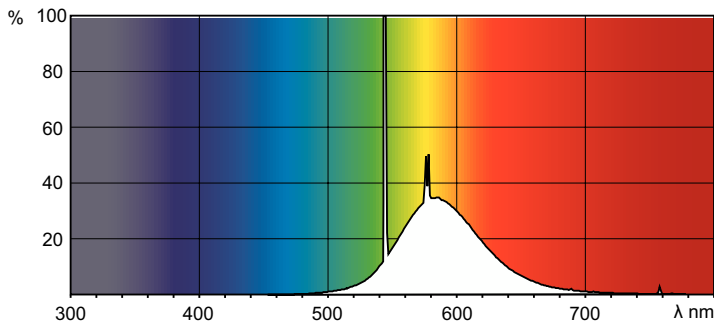

### Datos del producto

Información general		Controles y regulación	
Base del casquillo	G13 [Medium Bi-Pin Fluorescent]	Regulable	Sí
Fallos vida útil hasta 50 % (nom.)	15.000 hora(s)		
Datos técnicos de la luz		Mecánicos y de carcasa	
Código de color	160	Forma de la bombilla	T8
Flujo luminoso	700 lm	Peso neto (pieza)	71,000 g
Designación de color	Amarillo		
Operativos y eléctricos		Aprobación y aplicación	
Consumo de energía	18,0 W	Contenido de mercurio (Hg) (nom.)	13,0 mg
Corriente de lámpara (nom.)	0,360 A	Consumo energético kWh/1000 h	23 kWh
Voltaje (nom.)	59 V	Marca CE	Sí
		Datos de producto	
		Nombre de producto del pedido	TL-D Colored 18W Yellow 1SL/25
		Nombre completo del producto	TL-D Colored 18W Yellow 1SL/25

### Plano de dimensiones

Product	D (max)	A (max)	B (max)	B (min)	C (max)
TL-D Colored 18W Yellow 1SL/25	28,0 mm	589,8 mm	596,9 mm	594,5 mm	604,0 mm

### Datos fotométricos

Spectral Power Distribution Colour - TL-D Colored 18W Yellow 1SL/25