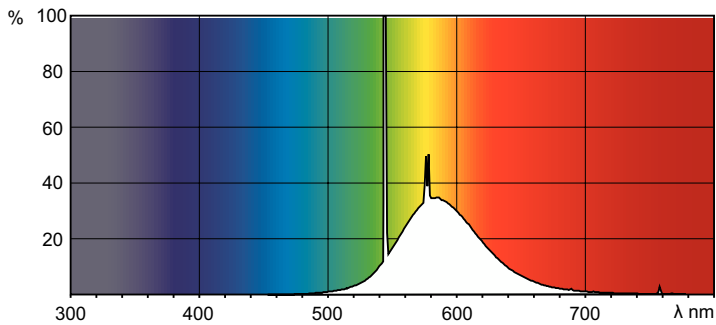

Produkt Daten

Allgemeine Informationen		Lichtregelung und Dimmen	
Sockel	G13 [Medium Bi-Pin Fluorescent]	Dimmbar	Ja
Lebensdauer bis 50 % Ausfall (Nom.)	15.000 Stunde(n)		
Lichttechnische Daten		Mechanik und Gehäuse	
Farbcode	160	Kolbenform	T8
Lichtstrom	700 lm	Nettogewicht (Stück)	71,000 g
Lichtfarbe	Gelb		
Betrieb und Elektrik		Genehmigung und Anwendung	
Systemleistung	18,0 W	Quecksilbergehalt (Nom)	13,0 mg
Lampenstrom (Nom)	0,360 A	Energieverbrauch kWh/1.000 Std.	23 kWh
Spannung (Nom)	59 V	CE-Zeichen	Ja
Produktdaten			
Bestell-Produktname	TL-D Colored 18W Yellow 1SL/25		
Gesamtbezeichnung des Produkts	TL-D Colored 18W Yellow 1SL/25		

Abmessungsskizzen

Product	D (max)	A (max)	B (max)	B (min)	C (max)
TL-D Colored 18W Yellow 1SL/25	28,0 mm	589,8 mm	596,9 mm	594,5 mm	604,0 mm

Photometrische Daten

Spectral Power Distribution Colour – TL-D Colored 18W Yellow 1SL/25