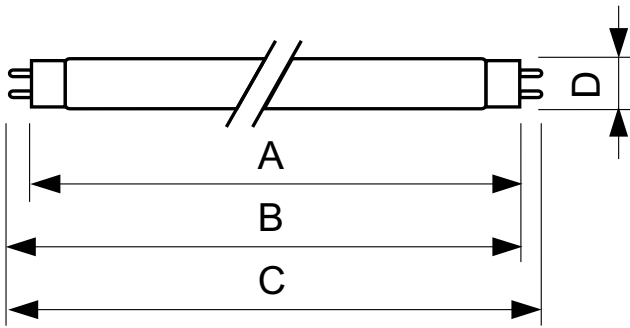

Produkt Daten

Allgemeine Informationen		Lichtregelung und Dimmen	
Sockel	G13 [Medium Bi-Pin Fluorescent]	Dimmbar	Ja
Lebensdauer bis 50 % Ausfall (Nom.)	15.000 Stunde(n)		
Lichttechnische Daten		Mechanik und Gehäuse	
Farbcode	160	Kolbenform	T8
Lichtstrom	700 lm	Nettogewicht (Stück)	71,000 g
Lichtfarbe	Gelb		
Betrieb und Elektrik		Genehmigung und Anwendung	
Systemleistung	18,0 W	Quecksilbergehalt (Nom)	13,0 mg
Lampenstrom (Nom)	0,360 A	Energieverbrauch kWh/1.000 Std.	23 kWh
Spannung (Nom)	59 V	CE-Zeichen	Ja
Produktdaten			
Bestell-Produktname	TL-D Colored 18W Yellow 1SL/25		
Gesamtbezeichnung des Produkts	TL-D Colored 18W Yellow 1SL/25		

TL-D Farbige

Gesamt-Produktcode	871150072687240
Bestellcode	72687240
Material-Nr. (12NC)	928048001605
Lokaler Bestellcode	TLD1816
Anzahl pro Verpackung	1

EAN/UPC – Produkt/Kiste	8711500726872
Zähler – Pakete pro Außenkarton	25
EAN Umverpackung	8711500726889

Abmessungsskizzen

Product	D (max)	A (max)	B (max)	B (min)	C (max)
TL-D Colored 18W Yellow 1SL/25	28,0 mm	589,8 mm	596,9 mm	594,5 mm	604,0 mm

Photometrische Daten

Spectral Power Distribution Colour – TL-D Colored 18W Yellow 1SL/25