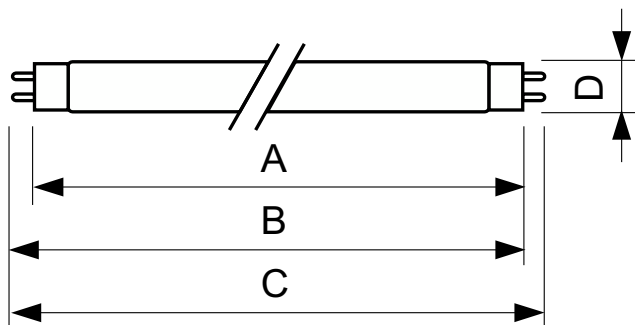

Produkt data

Generelle oplysninger	
Fod	G13 [Medium Bi-Pin Fluorescent]
Levetid til 50 % fejl (nom.)	15.000 t
Lysteknisk	
Farvekode	160
Lysstrøm	700 lm
Farvebetegnelse	Gul
Drift og el	
Strømforbrug	18,0 W
Lyskildens strømstyrke (nom.)	0,360 A
Spænding (nom.)	59 V

Lysstyringssystemer og dæmpning	
Dæmpbar	Ja
Mekanik og armaturhus	
Lyskildeform	T8
Nettovægt (stykke)	71,000 g
Godkendelse og anvendelsesområde	
Indhold af kviksølv (Hg) (nom.)	13,0 mg
Energiforbrug kWh/1000 t.	23 kWh
CE-mærke	Ja
Produktdata	
Ordreproduktnavn	TL-D Colored 18W Yellow 1SL/25
Det fulde produktnavn	TL-D Colored 18W Yellow 1SL/25

Målskitse

Product	D (max)	A (max)	B (max)	B (min)	C (max)
TL-D Colored 18W Yellow 1SL/25	28,0 mm	589,8 mm	596,9 mm	594,5 mm	604,0 mm

Fotometriske data

Spectral Power Distribution Colour - TL-D Colored 18W Yellow 1SL/25