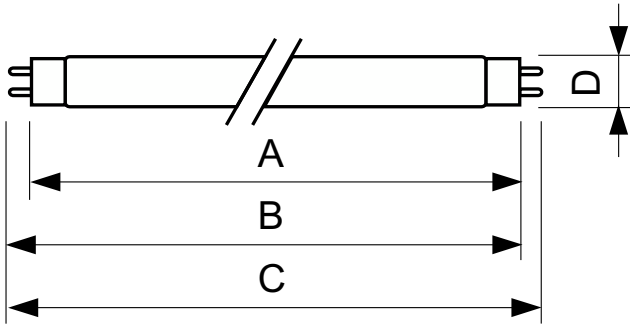

TL-D Colored

TL-D Colored 18W Red 1SL/25

Această lampă TL-D (diametrul tubului 26 mm) ajută la crearea unor efecte și ambianțe speciale sau atrage atenția prin folosirea luminii roșii, verzi, albastre și galbene. Pe lângă folosirea culorilor specifice, este posibilă și combinarea culorilor pentru a crea lumina albă. Lampa răspândește un flux luminos puternic datorită utilizării pulberilor de bază. Zonele de utilizare includ magazine și showroom-uri, baruri și restaurante, spații demonstrative, iluminatul indicatoarelor și locații de agrement.

Warnings and safety

- Este foarte pu in probabil ca o lampă care se sparge să vă afecteze în vreun fel sănătatea. Dacă o lampă se sparge, aerisiți încăperea timp de 30 de minute și eliminați bucățile de lampă, preferabil cu mănuși. Puneți bucățile de lampă într-o pungă din plastic sigilată și predați punga la unitățile locale de colectare a deșeurilor în vederea reciclării. Nu folosiți un aspirator.

Catalog de date

Informații generale		Sisteme de comandă și reglarea intensității luminoase	
Baza elementului de fixare	G13 [Medium Bi-Pin Fluorescent]	Cu reglarea intensității luminoase	Da
Durată de viață până la eșec de 50% (nom.)	15.000 ore	Sistem mecanic și carcasă	
Date tehnice lumină		Formă bec	T8
Cod culoare	150	Greutate netă (bucată)	71,000 g
Flux luminos	25 lm	Aprobare și aplicație	
Denumirea culorii	Roșu (HO)	Conținut de mercur (Hg) (nom.)	13,0 mg
Funcționare și sistem electric		Consum de energie kWh/1000 h	26 kWh
Consum de curent	18,0 W	Marcaj CE	Da
Curent lampă (nom.)	0,360 A	Date despre produs	
Tensiune (nom.)	59 V	Nume comandă produs	TL-D Colored 18W Red 1SL/25
		Numele complet al produsului	TL-D Colored 18W Red 1SL/25

Cote

Product	D (max)	A (max)	B (max)	B (min)	C (max)
TL-D Colored 18W Red 1SL/25	28,0 mm	589,8 mm	596,9 mm	594,5 mm	604,0 mm

Date fotometrice

Spectral Power Distribution Colour – TL-D Colored 18W Red 1SL/25