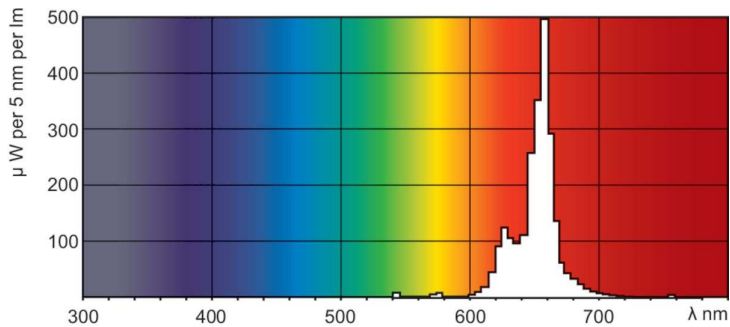

TL-D Colored

TL-D Colored 18W Red 1SL/25

Această lampă TL-D (diametrul tubului 26 mm) ajută la crearea unor efecte și ambianțe speciale sau atrage atenția prin folosirea luminii roșii, verzi, albastre și galbene. Pe lângă folosirea culorilor specifice, este posibilă și combinarea culorilor pentru a crea lumina albă. Lampa răspândește un flux luminos puternic datorită utilizării pulberilor de bază. Zonele de utilizare includ magazine și showroom-uri, baruri și restaurante, spații demonstrative, iluminatul indicatoarelor și locații de agrement.

Catalog de date

Informații generale		Sisteme de comandă și reglarea intensității luminoase	
Baza elementului de fixare	G13 [Medium Bi-Pin Fluorescent]	Cu reglarea intensității luminoase	Da
Durată de viață până la eșec de 50% (nom.)	15.000 ore	Sistem mecanic și carcasă	
Date tehnice lumină		Formă bec	T8
Cod culoare	150	Greutate netă (bucată)	71,000 g
Flux luminos	25 lm	Aprobare și aplicație	
Denumirea culorii	Roșu (HO)	Conținut de mercur (Hg) (nom.)	13,0 mg
Funcționare și sistem electric		Consum de energie kWh/1000 h	26 kWh
Consum de curent	18,0 W	Marcaj CE	Da
Curent lampă (nom.)	0,360 A	Date despre produs	
Tensiune (nom.)	59 V	Nume comandă produs	TL-D Colored 18W Red 1SL/25
		Numele complet al produsului	TL-D Colored 18W Red 1SL/25

Cote

Product	D (max)	A (max)	B (max)	B (min)	C (max)
TL-D Colored 18W Red 1SL/25	28,0 mm	589,8 mm	596,9 mm	594,5 mm	604,0 mm

Date fotometrice

Spectral Power Distribution Colour – TL-D Colored 18W Red 1SL/25