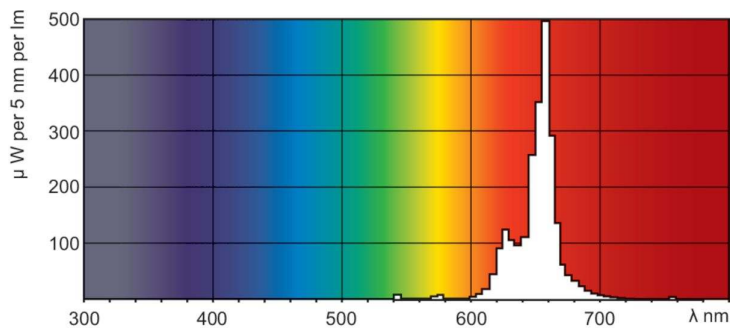

Produktdata

Generell informasjon		Mekanikk og innfatning	
Sokkelbase	G13 [Medium Bi-Pin Fluorescent]	Lyspæreform	T8
Levetid til 50 % lystap (nom.)	15 000 time(r)	Nettvekt (stykk)	71,000 g
Teknisk belysning		Godkjenning og bruksområde	
Fargekode	150	Lavt kvikksølv (Hg)-innhold (nom.)	13,0 mg
Lysytelse	25 lm	Energiforbruk kWh/1000 t	26 kWh
Fargebetegnelse	Rød (HO)	CE-merke	Ja
Drift og elektronikk		Produktdata	
Effektforbruk	18,0 W	Produktnavn for bestilling	TL-D Colored 18W Red 1SL/25
lyskildestrøm (nom.)	0,360 A	Fullstendig produktnavn	TL-D Colored 18W Red 1SL/25
Spenning (nom.)	59 V	Full EOC	871150072684140
Kontroller og dimming		Lokal kodebeskrivelse	3831221
Kan dimmes	Ja	Bestillingskode	928048001505
		Materialenr. (12NC)	928048001505
		Lokal bestillingskode	3831221

Fotometriske data

Spectral Power Distribution Colour - TL-D Colored 18W Red 1SL/25