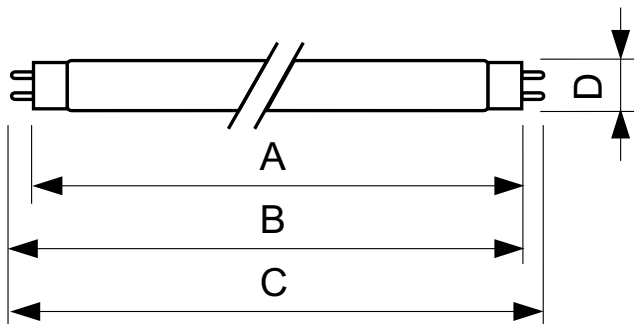

Produktdata

Generell informasjon		Mekanikk og innfatning	
Sokkelbase	G13 [Medium Bi-Pin Fluorescent]	Lyspæreform	T8
Levetid til 50 % lystap (nom.)	15 000 time(r)	Nettvekt (stykk)	71,000 g
Teknisk belysning		Godkjenning og bruksområde	
Fargekode	150	Lavt kvikksølv (Hg)-innhold (nom.)	13,0 mg
Lysytelse	25 lm	Energiforbruk kWh/1000 t	26 kWh
Fargebetegnelse	Rød (HO)	CE-merke	Ja
Drift og elektronikk		Produktdata	
Effektforbruk	18,0 W	Produktnavn for bestilling	TL-D Colored 18W Red 1SL/25
lyskildestrøm (nom.)	0,360 A	Fullstendig produktnavn	TL-D Colored 18W Red 1SL/25
Spenning (nom.)	59 V	Full EOC	871150072684140
Kontroller og dimming		Lokal kodebeskrivelse	3831221
Kan dimmes	Ja	Bestillingskode	928048001505
		Materialenr. (12NC)	928048001505
		Lokal bestillingskode	3831221

TL-D Colored

Antall – per pakke	1
EAN/UPC – produkt/boks	8711500726841
SAP-teller – pakker per utvendige	25

EAN/UPC – boks	8711500726858
----------------	---------------

Målskisse

Product	D (max)	A (max)	B (max)	B (min)	C (max)
TL-D Colored 18W Red 1SL/25	28,0 mm	589,8 mm	596,9 mm	594,5 mm	604,0 mm

Fotometriske data

Spectral Power Distribution Colour - TL-D Colored 18W Red 1SL/25