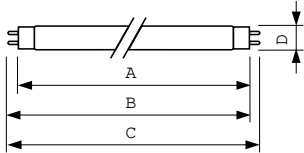

Données du produit

Informations générales	
Culot	G13 [Medium Bi-Pin Fluorescent]
Durée de vie utile (nom.)	9 000 h

Données techniques de l'éclairage	
Dépréciation à la durée de vie utile	15 %

Fonctionnement et électricité	
Consommation électrique	30 W
Courant lampe (nom.)	0,365 A
Tension (nom.)	102 V

Mécanique et boîtier	
Poids net (pièce)	134,900 g

Approbation et application	
Taux de mercure (Hg) (nom.)	2,0 mg
Marquage CE	Oui

UV	
Rayonnement UV-C à 100 heures	12,3 W

Données du produit	
Nom du produit de la commande	TUV 30W 1SL/25-Latest
Nom de produit complet	TUV 30W 1SL/25-Latest
Full EOC	871150072620940
Code de commande	928039504005
Code 12NC	928039504005
Code de commande local	TUV30
Numérateur - Quantité par kit	1

TUV T8

Code EAN – Produit/Boîte	8711500726209
Conditionnement par carton	25
EAN/UPC – Boîte	8711500638625

Schéma dimensionnel

Product	D (max)	A (max)	B (max)	B (min)	C (max)
TUV 30W 1SL/25-Latest	28 mm	894,6 mm	901,7 mm	899,3 mm	908,8 mm