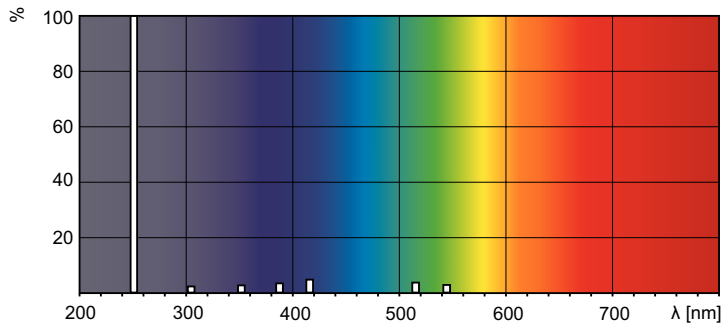

Données du produit

Informations générales	
Culot	G13 [Medium Bi-Pin Fluorescent]
Durée de vie utile (nom.)	9 000 h

Données techniques de l'éclairage	
Dépréciation à la durée de vie utile	15 %

Fonctionnement et électricité	
Consommation électrique	30 W
Courant lampe (nom.)	0,365 A
Tension (nom.)	102 V

Mécanique et boîtier	
Poids net (pièce)	134,900 g

Approbation et application	
Taux de mercure (Hg) (nom.)	2,0 mg
Marquage CE	Oui

UV	
Rayonnement UV-C à 100 heures	12,3 W

Données du produit	
Nom du produit de la commande	TUV 30W 1SL/25-Latest
Nom de produit complet	TUV 30W 1SL/25-Latest
Full EOC	871150072620940
Code de commande	928039504005
Code 12NC	928039504005
Code de commande local	TUV30
Numérateur - Quantité par kit	1

Données photométriques

Spectral Power Distribution Colour – TUV 30W 1SL/25-Latest