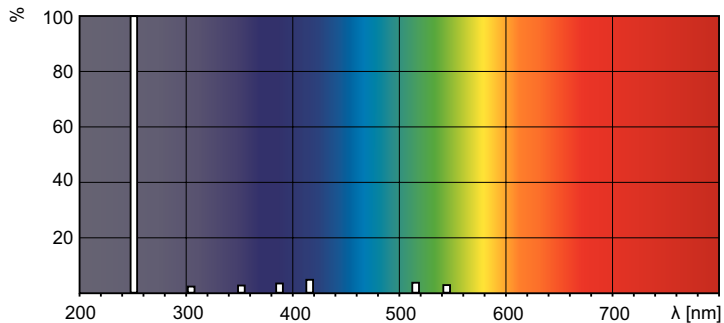

Mekaaniset tiedot ja runko	
Nettopaino	134,900 g

Merkinnät ja luokitukset	
Elohopeapitoisuus (Hg) (nim.)	2,0 mg
CE-merkintä	Kyllä

UV	
UV-C-säteily 100 käyttöikä tunnin kohdalla	12,3 W

Tuotetiedot	
Tuotteen nimi	TUV 30W 1SL/25-Latest
Tuotteen nimi	TUV 30W 1SL/25-Latest

Mittapiirros

Product	D (max)	A (max)	B (max)	B (min)	C (max)
TUV 30W 1SL/25-Latest	28 mm	894,6 mm	901,7 mm	899,3 mm	908,8 mm

Valonjakotiedot

Spectral Power Distribution Colour – TUV 30W 1SL/25-Latest