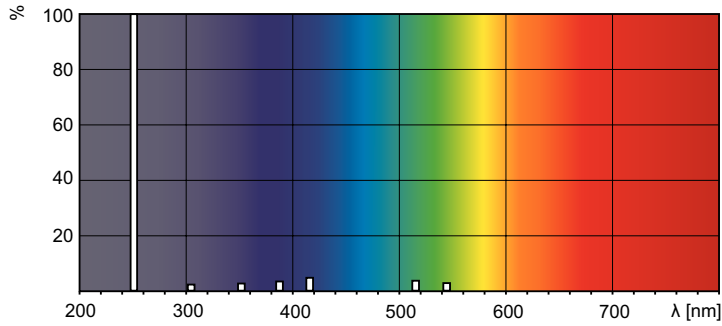

Datos del producto

Información general	
Tapa-base	G13 [Medium Bi-Pin Fluorescent]
Vida útil (nominal)	9,000 hora(s)
Información técnica sobre la luz	
Devaluación en la vida útil	15 %
Operación y aspectos eléctricos	
Consumo de energía	30 W
Corriente de la lámpara (nominal)	0.365 A
Voltaje (nominal)	102 V

Plano de dimensiones

Product	D (max)	A (max)	B (max)	B (min)	C (max)
TUV 30W 1SL/25-Latest	28 mm	894.6 mm	901.7 mm	899.3 mm	908.8 mm

Datos fotométricos

Spectral Power Distribution Colour - TUV 30W 1SL/25-Latest