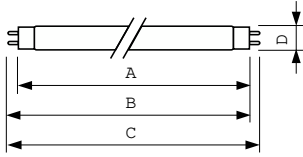

Plano de dimensiones

Product	D (max)	A (max)	B (max)	B (min)	C (max)
TUV 30W 1SL/25-Latest	28 mm	894.6 mm	901.7 mm	899.3 mm	908.8 mm

Datos fotométricos

Spectral Power Distribution Colour - TUV 30W 1SL/25-Latest