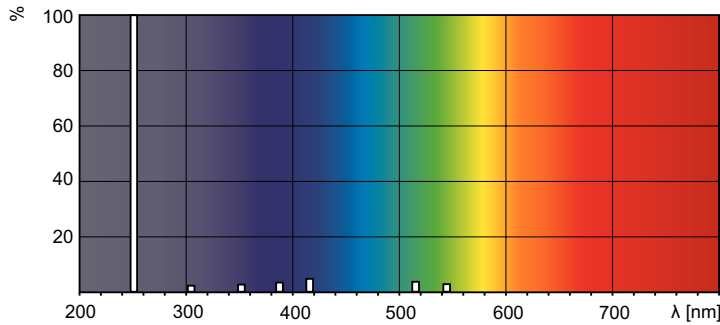

TUV T8

EOC-koodi	871150064161840
Sähkönumero	4923124
12NC-koodi	928039404005
12NC-koodi	928039404005
Sähkönumero	4923124
Pakkauksia laatikossa	1

Tuotepakkauksen EAN-koodi	8711500641618
Tuotepakkausten määrä laatikossa	25
Laatikon EAN-koodi	8711500641625

Mittapiirros

Product	D (max)	A (max)	B (max)	B (min)	C (max)
TUV 25W 1SL/25	28 mm	437,4 mm	444,5 mm	442,1 mm	451,6 mm

Valonjakotiedot

Spectral Power Distribution Colour - TUV 25W 1SL/25