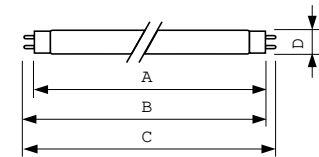

TUV T8

EOC-koodi	871150064161840
Sähkönumero	4923124
12NC-koodi	928039404005
12NC-koodi	928039404005
Sähkönumero	4923124
Pakkauksia laatikossa	1

Tuotepakkauksen EAN-koodi	8711500641618
Tuotepakkausten määrä laatikossa	25
Laatikon EAN-koodi	8711500641625

Mittapiirros