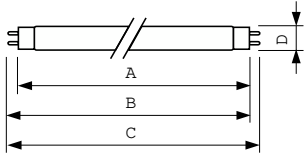

TUV TL & TL-D

Σχεδιάγραμμα διαστάσεων