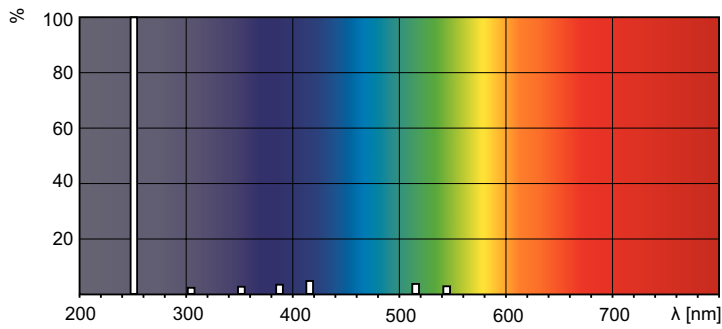

TUV TL & TL-D

Σχεδιάγραμμα διαστάσεων

Product	D (max)	A (max)	B (max)	B (min)	C (max)
TUV 25W 1SL/25	28 mm	437,4 mm	444,5 mm	442,1 mm	451,6 mm

Φωτομετρικά δεδομένα

Spectral Power Distribution Colour - TUV 25W 1SL/25